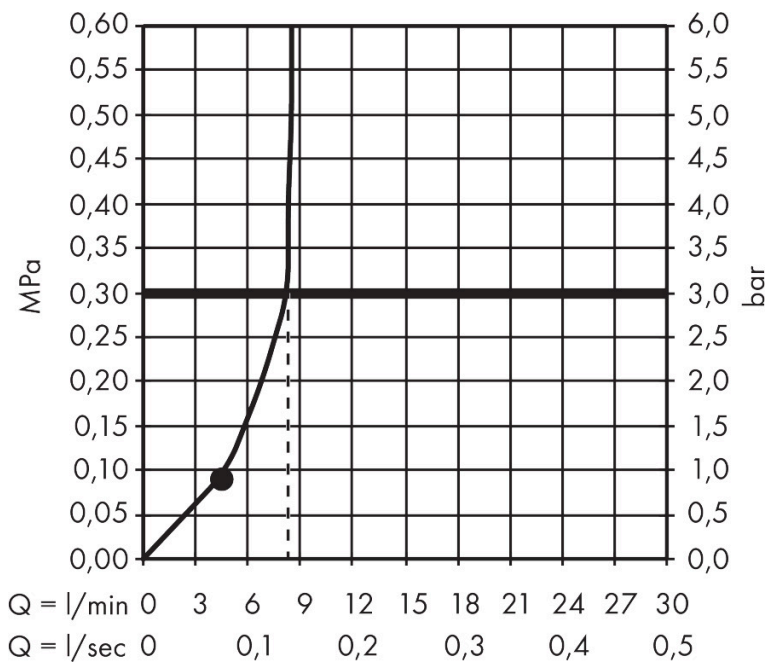

Merk	hansgrohe
Artikelnaam	Raindance E hoofddouche 300 1jet EcoSmart met plafondaansluiting
Art.nr.	26251700
Oppervlakte	mat wit
Netto prijs	904,94 EUR

Product foto

Maat tekeningen

Kenmerken

- bestaat uit: hoofddouche, plafondaansluiting
- diameter straalplaat 300 x 300 mm
- Rain
- FlexPower: straalnoppen passen zich automatisch aan de waterdruk aan door te openen en te sluiten
- QuickClean+: voorkom kalkaanslag dankzij de elasticiteit van de straalnoppen
- functie van: 5,7 l/min
- maximale doorstroomhoeveelheid bij 3 bar: 7,4 l/min
- hoek hoofddouche verstelbaar
- afdekplaat van metaal
- straalplaat voor reiniging afneembaar
- metalen plafondaansluiting
- plafondbevestiging 100 mm
- EcoSmart: Veel waterplezier met veel minder water
- EU taxonomie: max. 8l/min

Technologie

Straalsoorten

Merk hansgrohe
 Artikelnaam **Raindance E** hoofddouche 300 1jet EcoSmart met plafondaansluiting
 Art.nr. 26251700
 Oppervlakte mat wit
 Netto prijs 904,94 EUR

Stroomschema

De verbruikswaarden werden in overeenstemming met de praktijk met de bijbehorende armaturen (thermostaat/mengkraan/inbouwventiel) gemeten.