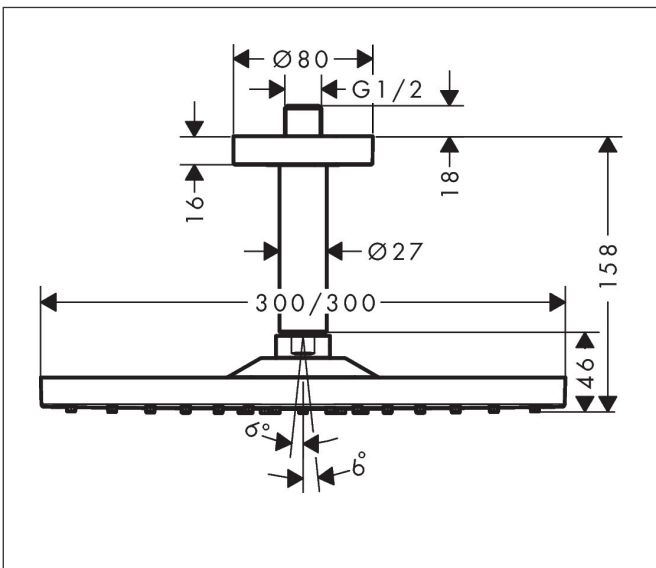

Merk	hansgrohe
Artikelnaam	Raindance E hoofddouche 300 1jet EcoSmart met plafondaansluiting
Art.nr.	26251700
Oppervlakte	mat wit
Netto prijs	904,94 EUR

Product foto

Maat tekeningen

Kenmerken

- bestaat uit: hoofddouche, plafondaansluiting
- diameter straalplaat 300 x 300 mm
- Rain
- FlexPower: straalnoppen passen zich automatisch aan de waterdruk aan door te openen en te sluiten
- QuickClean+: voorkom kalkaanslag dankzij de elasticiteit van de straalnoppen
- functie van: 5,7 l/min
- maximale doorstroomhoeveelheid bij 3 bar: 7,4 l/min
- hoek hoofddouche verstelbaar
- afdekplaat van metaal
- straalplaat voor reiniging afneembaar
- metalen plafondaansluiting
- plafondbevestiging 100 mm
- EcoSmart: Veel waterplezier met veel minder water
- EU taxonomie: max. 8l/min

Technologie

Straalsoorten

Merk hansgrohe
 Artikelnaam **Raindance E** hoofddouche 300 1jet EcoSmart met plafondaansluiting
 Art.nr. 26251700
 Oppervlakte mat wit
 Netto prijs 904,94 EUR

Stroomschema

De verbruikswaarden werden in overeenstemming met de praktijk met de bijbehorende armaturen (thermostaat/mengkraan/inbouwventiel) gemeten.