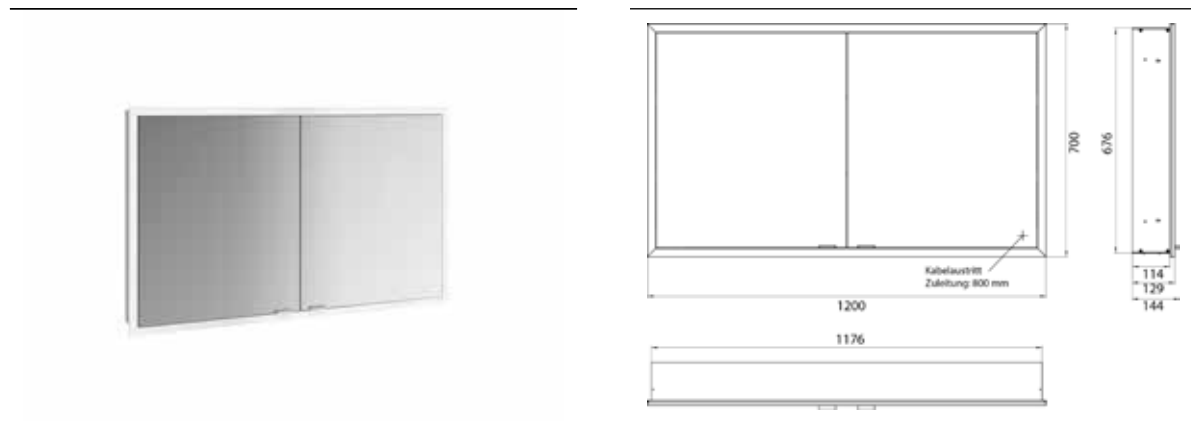

PRODUKTINFORMATION

Lichtspiegelschrank prime slim, 1.200 mm, 2 Türen, Unterputzmodell, IP20 aluminium/weiß

Art.-Nr.9497 083 06

mit verspiegelter- oder weißer Glasrückwand, 2 stufenlos einstellbare Ablagen, 2 Türen, 2 Steckdosen, stufenlose Lichtsteuerung (an/aus, Helligkeit und Lichtfarbe) über drei in die Glasrückwand integrierte Touchsensoren, Höhe: 700 mm, LED-Beleuchtung