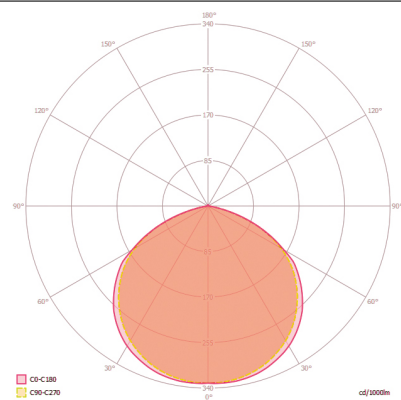

BASIC OFL TR 5000 830 BK

Artikelnummer   **GTIN**
EL10810879   4015120810879

Toebehoren

Productnaam	Artikelnummer	Productbeschrijving	GTIN
Bevestiging			
FL GROUND SPIKE BK	EL10810558	Grondspies voor schijnwerpers, inclusief adapter, zwart	4015120810558

Maattekening

Schakelschema

Standardschema

Gedetailleerde productbeschrijving

- De compacte schijnwerper OFL BASIC is geschikt voor ruimtebesparende verlichting van verkeerswegen, garages en parkeerplaatsen of voor de belichting van gevels en borden.
- LED-schijnwerper met compacte aluminium behuizing voor onopvallende montage, wit.
- 50 W lichtsterkte met 3000 K lichtkleur (wit).
- Zeer goede efficiëntie met ca. 100 lm/W