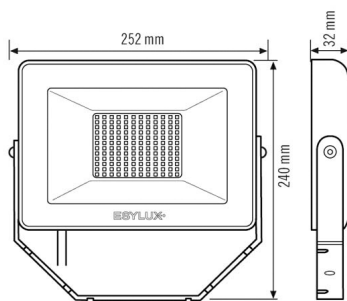

BASIC OFL TR 5000 830 BK

Artikelnummer   **GTIN**
EL10810879   4015120810879

Toebehoren

Productnaam	Artikelnummer	Productbeschrijving	GTIN
Bevestiging			
FL GROUND SPIKE BK	EL10810558	Grondspies voor schijnwerpers, inclusief adapter, zwart	4015120810558

Maattekening

Schakelschema

Standardschema

Gedetailleerde productbeschrijving

- De compacte schijnwerper OFL BASIC is geschikt voor ruimtebesparende verlichting van verkeerswegen, garages en parkeerplaatsen of voor de belichting van gevels en borden.
- LED-schijnwerper met compacte aluminium behuizing voor onopvallende montage, wit.
- 50 W lichtsterkte met 3000 K lichtkleur (wit).
- Zeer goede efficiëntie met ca. 100 lm/W