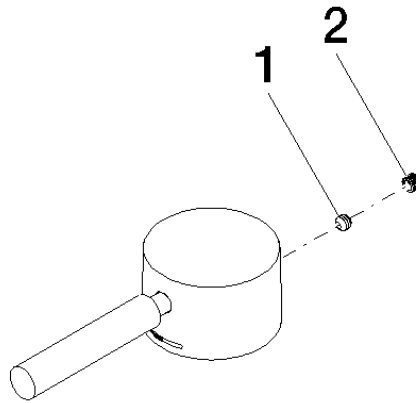

Griff für Waschtisch Stand Hebel 52 x 35 x 117 mm - Chrom gebürstet

90 20 66 002 00

Griff für Waschtisch Stand Hebel 52 x 35 x 117 mm - Chrom gebürstet

90 20 66 002 00

Griff für Waschtisch Stand Hebel 52 x 35 x 117 mm - Chrom gebürstet

90 20 66 002 00

Griff für Waschtisch Stand Hebel 52 x 35 x 117 mm - Chrom gebürstet

90 20 66 002 00

Griff für Waschtisch Stand Hebel 52 x 35 x 117 mm - Chrom gebürstet

90 20 66 002 00

Ersatzteilstückliste

Nr.	Artikelnummer	Benennung	Verbaumenge	Lieferzeit
	90 31 11 063 00 90	Befestigung Gewindestift mit Innensechskant mit Ringschneide M5 x 4 mm -	2	2