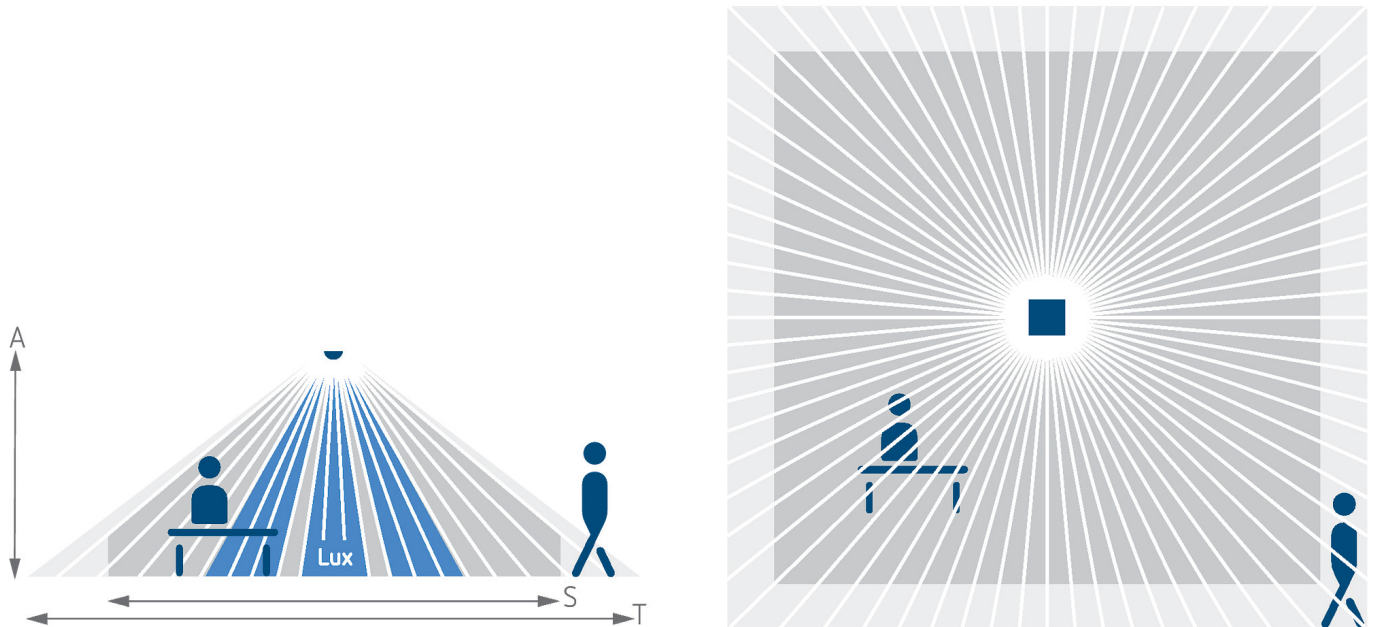

thePrema P360-101 E UP WH

Artikelnr.: 2070105

theben

Detectiebereik voor planningstoepassingen bij een temperatuur van 21 °C

Detectiebereik Sensnorm volgens IEC 63180

Montagehoogte (A)	Dwars op (T)	Recht op (R)	Zittend (S)
2,5 m	77 m ² 8,8 m x 8,8 m	64 m ² 8 m x 8 m	42 m ² 6,5 m x 6,5 m