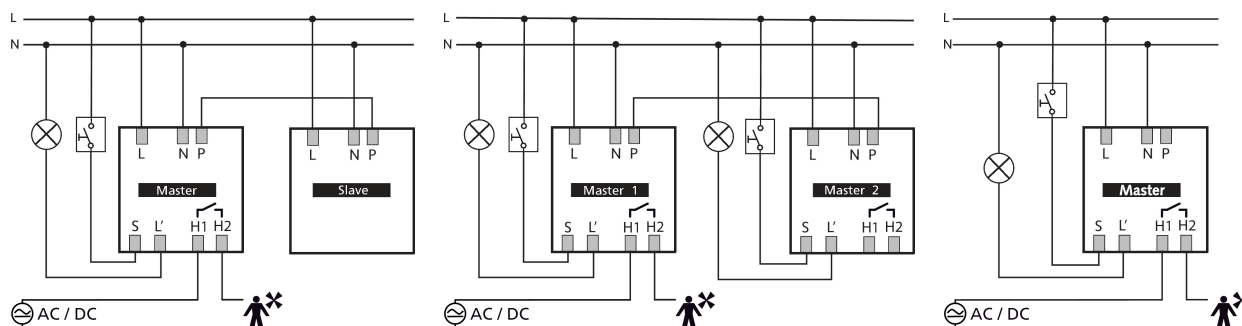

thePrema P360-101 E UP WH

Artikelnr.: 2070105

Technische specificaties

thePrema P360-101 E UP WH		thePrema P360-101 E UP WH	
Bedrijfsspanning	110 V AC - 230 V AC $\pm$ 10 %	Energiespaarlampen	16 x 54/58 W, 24 x 35/36 W, 8 x 2 x 54/58 W, 12 x 2 x 35/36 W
Frequentie	50 - 60 Hz	LED < 2 W	60 W
Montagehoogte	2 - 10 m	LED 2-8 W	600 W
Minimale hoogte	1,7 m	LED > 8 W	600 W
Soort montage	Plafondmontage	Inschakelvertraging aanwezigheid	0 s - 10 min / Ruimtebewaking
Kleur	Wit	Nalooptijd aanwezigheid	10 s - 120 min
Schakeluitgang	Licht | Aanwezigheid	Soort contact aanwezigheid	Relais potentiaalvrij
Eigen verbruik	~0,1 W	Schakelvermogen aanwezigheid	50 W / 50 VA (max. 2 A), min. 0,5 mV / 10mA
Soort lichtmeting	Mixlichtmeting	Type aansluiting	Schroefklemmen
Instelbereik lichtsterkte	5 - 3000 lx	Max. kabeldiameter	max. 2 x 2,5 mm²
Nalooptijd licht	10 s - 60 min	Afmeting inbouwdoos	55 mm
Soort contact licht	Relais 230 V / 10 A μ-contact	Detectiebereik	81 m² (9,0 x 9,0 m)
Lampsoorten	Gloeï- / halogeonlampen, Fluorescentielampen, Energiespaarlampen, LEDs	Detectiehoek	360°
Gloeï- / halogeonlampbelasting	2300 W	Omgevingstemperatuur	0°C ... 50°C
Compact- / tl-lampen	1150 VA (cos ϕ = 0,5)	Impactweerstand	IK04
Inschakelstroom	max. 800 A / 200 μs	Beschermingsgraad	IP 40 (in ingebouwde toestand)

Aansluitschema's

Detectiebereik voor planningstoepassingen bij een temperatuur van 21 °C

Montagehoogte (A)	Zittend (S)	Bewegend (T)
2 m	20 m² | 4,5 m x 4,5 m	36 m² | 6 m x 6 m $\pm$ 0,5 m
2,5 m	36 m² | 6 m x 6 m	64 m² | 8 m x 8 m $\pm$ 0,5 m
3 m	49 m² | 7 m x 7 m	81 m² | 9 m x 9 m $\pm$ 1 m
3,5 m	64 m² | 8 m x 8 m	100 m² | 10 m x 10 m $\pm$ 1 m
5 m		144 m² | 12 m x 12 m $\pm$ 1,5 m
10 m		400 m² | 20 m x 20 m $\pm$ 2 m

Technische wijzigingen en drukfouten voorbehouden

nadere informatie op: www.theben-nederland.nl/producten/2070105

De belastingsgegevens worden bepaald met voorbeeldige geselecteerde lichtbronnen en zijn daarom typische gegevens vanwege het grote aantal beschikbare producten.