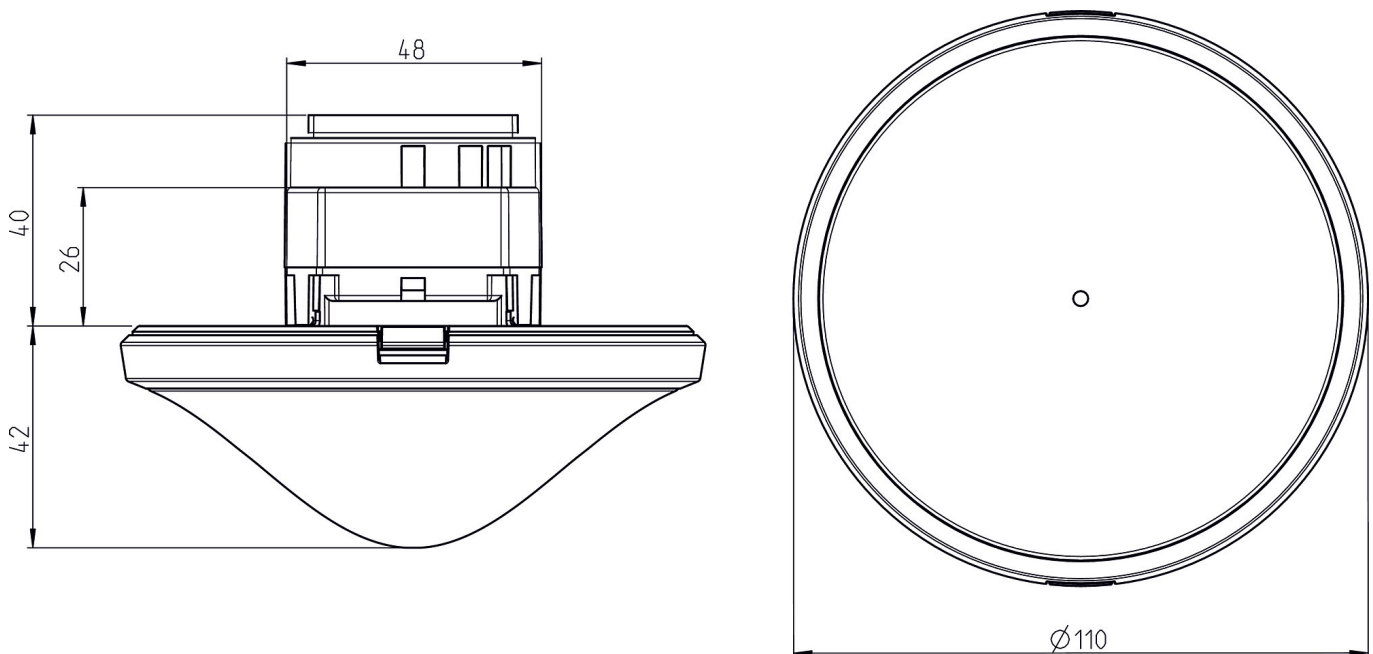

Technische wijzigingen en drukfouten voorbehouden

nadere informatie op: www.theben-nederland.nl/producten/2070105

De belastingsgegevens worden bepaald met voorbeeldige geselecteerde lichtbronnen en zijn daarom typische gegevens vanwege het grote aantal beschikbare producten.

15-11-2024
Pagina 3 van 4