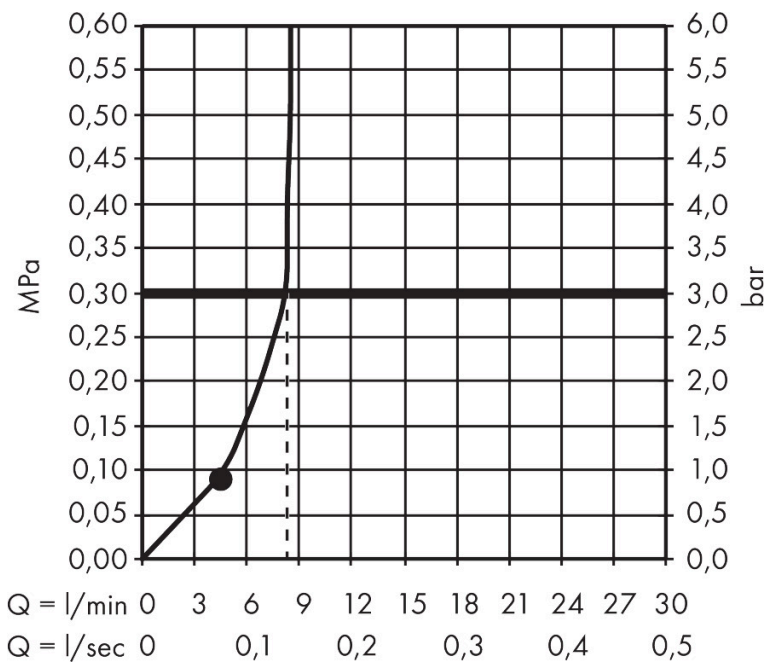

Merk	hansgrohe
Artikelnaam	Raindance E hoofddouche 300 1jet EcoSmart met plafondaansluiting
Art.nr.	26251990
Oppervlakte	Polished Gold Optic
Netto prijs	969,50 EUR

Product foto

Maat tekeningen

Kenmerken

- bestaat uit: hoofddouche, plafondaansluiting
- diameter straalplaat 300 x 300 mm
- Rain
- FlexPower: straalnoppen passen zich automatisch aan de waterdruk aan door te openen en te sluiten
- QuickClean+: voorkom kalkaanslag dankzij de elasticiteit van de straalnoppen
- functie van: 5,7 l/min
- maximale doorstroomhoeveelheid bij 3 bar: 7,4 l/min
- hoek hoofddouche verstelbaar
- afdekplaat van metaal
- straalplaat voor reiniging afneembaar
- metalen plafondaansluiting
- plafondbevestiging 100 mm
- EcoSmart: Veel waterplezier met veel minder water
- EU taxonomie: max. 8l/min

Technologie

Straalsoorten

Merk hansgrohe
 Artikelnaam **Raindance E** hoofddouche 300 1jet EcoSmart met plafondaansluiting
 Art.nr. 26251990
 Oppervlakte Polished Gold Optic
 Netto prijs 969,50 EUR

Stroomschema

De verbruikswaarden werden in overeenstemming met de praktijk met de bijbehorende armaturen (thermostaat/mengkraan/inbouwventiel) gemeten.

Merk	hansgrohe
Artikelnaam	Raindance E hoofddouche 300 1jet EcoSmart met plafondaansluiting
Art.nr.	26251990
Oppervlakte	Polished Gold Optic
Netto prijs	969,50 EUR