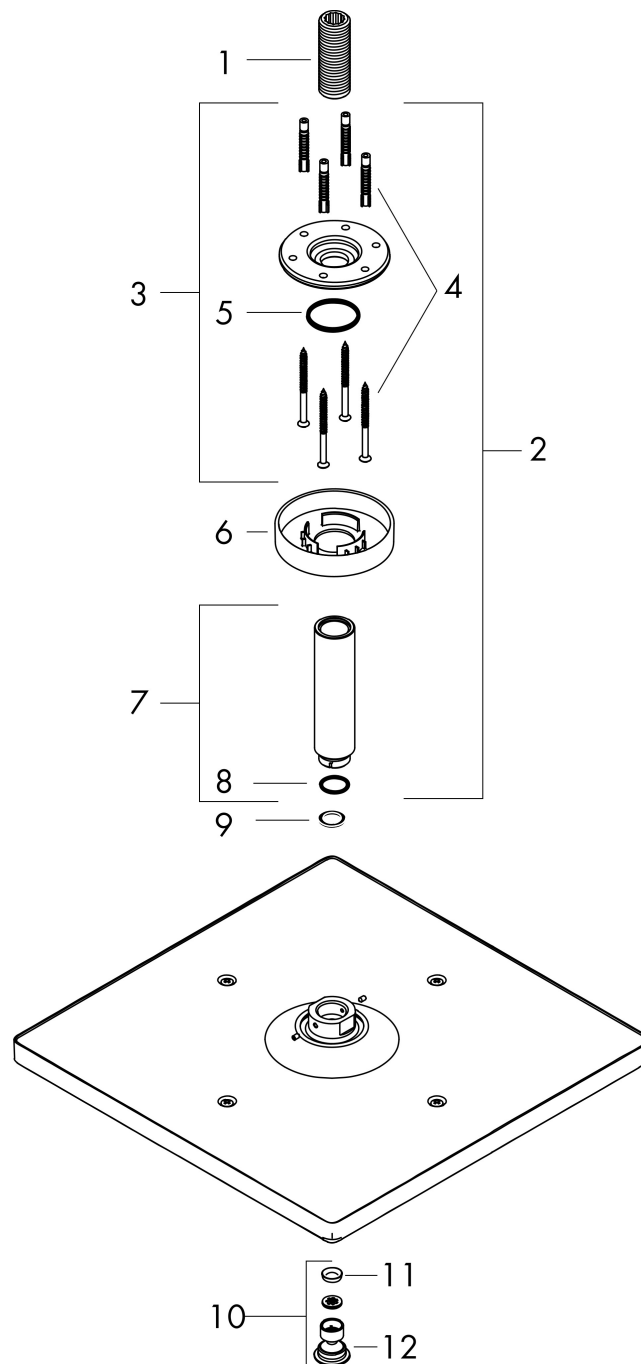

Merk	hansgrohe
Artikelnaam	Raindance E hoofddouche 300 1jet EcoSmart met plafondaansluiting
Art.nr.	26251990
Oppervlakte	Polished Gold Optic
Netto prijs	969,50 EUR

Explosietekening voor bouwjaar: >06/25