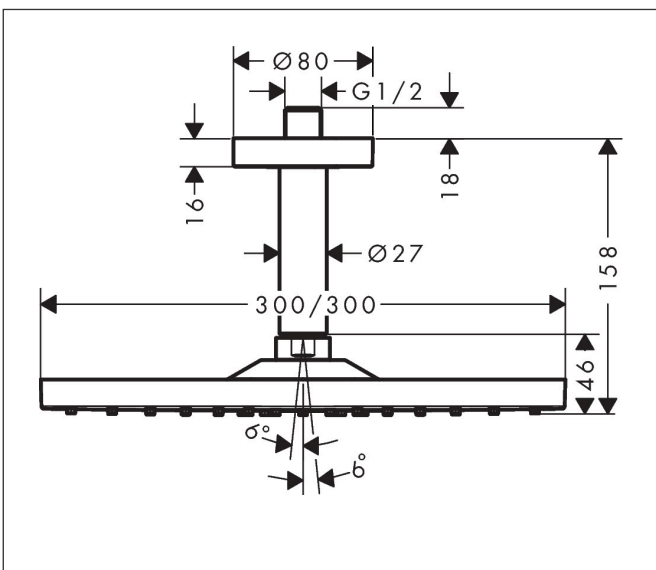

Merk	hansgrohe
Artikelnaam	Raindance E hoofddouche 300 1jet EcoSmart met plafondaansluiting
Art.nr.	26251990
Oppervlakte	Polished Gold Optic
Netto prijs	969,50 EUR

Product foto

Maat tekeningen

Kenmerken

- bestaat uit: hoofddouche, plafondaansluiting
- diameter straalplaat 300 x 300 mm
- Rain
- FlexPower: straalnoppen passen zich automatisch aan de waterdruk aan door te openen en te sluiten
- QuickClean+: voorkom kalkaanslag dankzij de elasticiteit van de straalnoppen
- functie van: 5,7 l/min
- maximale doorstroomhoeveelheid bij 3 bar: 7,4 l/min
- hoek hoofddouche verstelbaar
- afdekplaat van metaal
- straalplaat voor reiniging afneembaar
- metalen plafondaansluiting
- plafondbevestiging 100 mm
- EcoSmart: Veel waterplezier met veel minder water
- EU taxonomie: max. 8l/min

Technologie

Straalsoorten

Merk hansgrohe
 Artikelnaam **Raindance E** hoofddouche 300 1jet EcoSmart met plafondaansluiting
 Art.nr. 26251990
 Oppervlakte Polished Gold Optic
 Netto prijs 969,50 EUR

Stroomschema

Onderdelen voor bouwjaar: >06/25

Pos	Beschrijving	Art.nr.	Prijs
1	aansluiting	95188000	26,73
2	douche-arm	27393990	111,41
3	bevestigingsmateriaal	95208000	54,08
4	bevestigingsmateriaal	40916000	4,99
5	O-ring 34x2	98383000	4,99
6	rozet Ø 80 mm	92122990	40,14
7	douche-arm	27479990	109,86
8	O-ring 16x2	98133000	3,12
9	dichting	98058000	3,12
10	Hoofddouche	93230990	766,27
11	luchtjets (Eco)	93137000	21,22
12	zeef	93128000	
13	O-ring 15x2	98163000	3,12