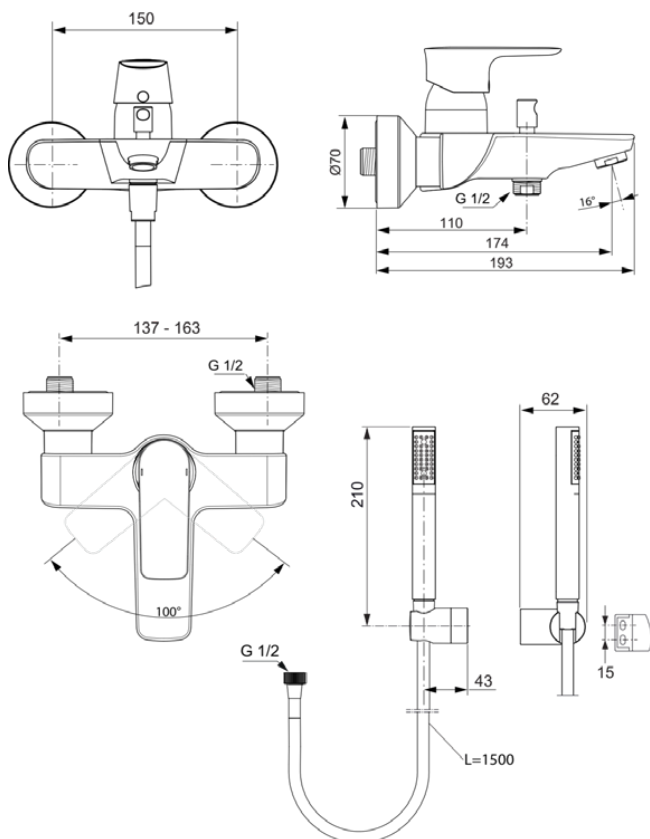

CONNECT AIR

A7056A2

CONNECT AIR | Bad/douchemengkraan pack 220x193x121 mm, 174 mm sprong uitloop in brushed gold afwerking, 20 l/min (3 bar) | Click technologie, EPD, FirmaFlow, PVD technologie

Afbeelding & technische tekening

Algemene informatie

Productcategorie:	Bad/douchemengkranen
Producttype:	Bad/douchemengkraan pack
Merk:	Ideal Standard
Collectie:	CONNECT AIR
Ontwerper:	Ideal Standard
Colour:	A2 - Brushed Gold
Afwerking van het oppervlak:	satijn
Hoogte (mm):	121
Breedte (mm):	220
Lengte / sprong (mm):	193
Bevestigingswijze:	S-koppelingen
Nettogewicht (kg):	2.43
EAN-code:	4015413347877

Producten die meegeleverd worden

A7033A2:	CONNECT AIR Bad/douchemengkraan 207x193x121 mm, 174 mm sprong uitloop in brushed gold afwerking, 22.0 l/min (3 bar)
BE175A2:	IDEALRAIN Doucheslang 1750 mm in brushed gold afwerking