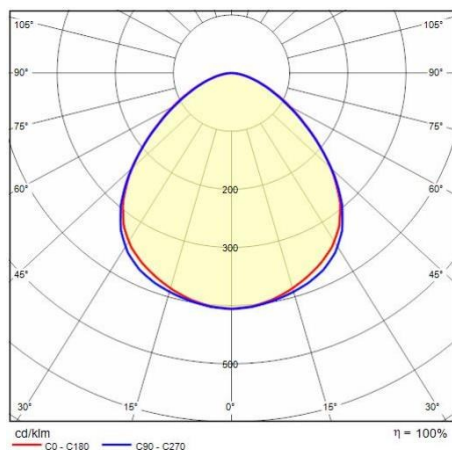

Fotometrische gegevens

Om een constante actualisering van haar producten te bevorderen, behoudt PERFORMANCE IN LIGHTING zich het recht voor om zonder voorafgaande kennisgeving, wijzigingen aan te brengen. Daarom is het altijd aan te raden om de laatste versie te lezen die op de website www.performanceinlighting.com is gepubliceerd. Geleverde lumenoutput en stroomverbruik, inclusief verliezen, zijn onderhevig aan een tolerantie van +/-7%. Tenzij anders vermeld, gelden de waarden bij een omgevingstemperatuur van 25°C. De garantievoorwaarden zijn beschikbaar op <https://www.performanceinlighting.com/qr/company/led-warranty>