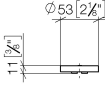

11 186 811

• mit Kaltkennzeichnung C

	Messing gebürstet (23kt Gold)	11 186 811-28
	Chrom	11 186 811-00
	Platin gebürstet	11 186 811-06
	Platin	11 186 811-08
	Messing (23kt Gold)	11 186 811-09
	Dark Chrome	11 186 811-19
	Dark Platinum gebürstet	11 186 811-99

11 186 811

mm [inches]

11 186 811

Ersatzteile für die
anderen
Oberflächenvarianten
finden Sie hier:
Chrom

Ersatzteilstückliste