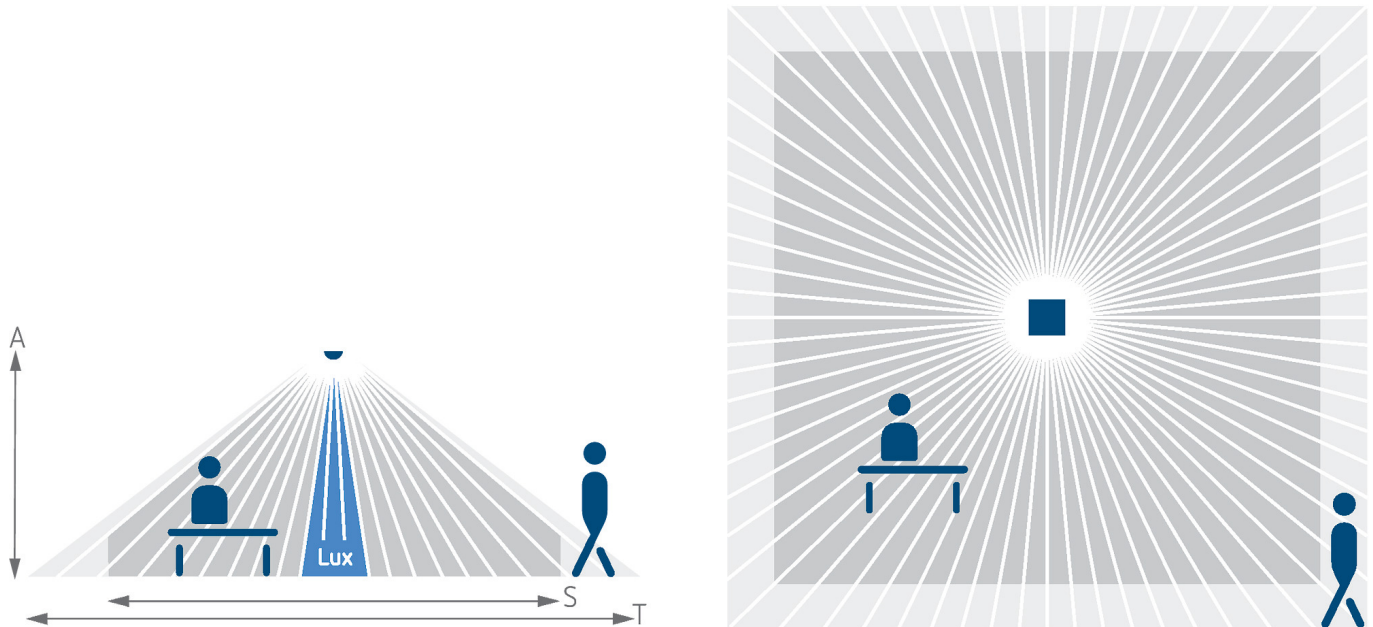

thePrema S360-100 E UP WH

Artikelnr.: 2070600

theben

Detectiebereik voor planningstoepassingen bij een temperatuur van 21 °C