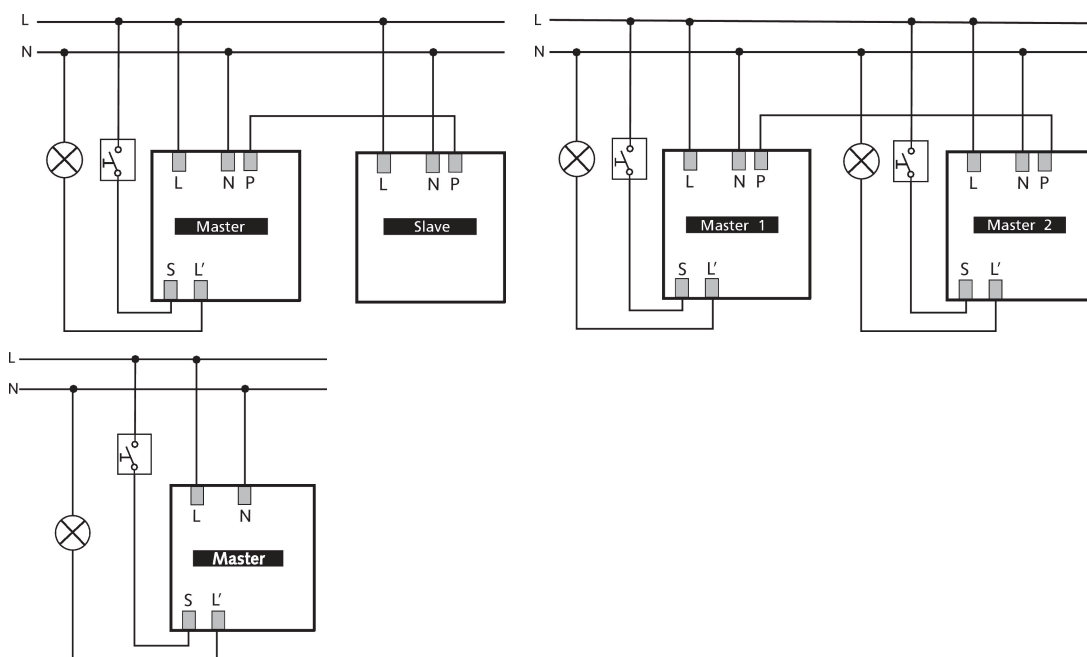

thePrema S360-100 E UP WH

Artikelnr.: 2070600

Technische specificaties

thePrema S360-100 E UP WH		thePrema S360-100 E UP WH	
Bedrijfsspanning	110 V AC - 230 V AC $\pm$ 10 %	Compact-/tl-lampen	1150 VA ($\cos \phi = 0,5$)
Frequentie	50 - 60 Hz	Inschakelstroom	max. 800 A / 200 μs
Montagehoogte	2 - 3,5 m	Energiespaarlampen	16 x 54/58 W, 24 x 35/36 W, 8 x 2 x 54/58 W, 12 x 2 x 35/36 W
Minimale hoogte	1,7 m	LED < 2 W	60 W
Soort montage	Plafondmontage	LED 2-8 W	600 W
Kleur	Wit	LED > 8 W	600 W
Schakeluitgang	Licht	Type aansluiting	Schroefklemmen
Eigen verbruik	$\sim$0,1 W	Max. kabeldiameter	max. 2 x 2,5 mm²
Soort lichtmeting	Mixlichtmeting	Afmeting inbouwdoos	55 mm
Instelbereik lichtsterkte	5 - 3000 lx	Detectiebereik	49 m² (7,0 x 7,0 m)
Nalooptijd licht	10 s - 60 min	Detectiehoek	360°
Soort contact licht	Relais 230 V/10 A μ-contact	Omgevingstemperatuur	0°C ... 50°C
Lampsoorten	Gloeï-/halogeenlampen, Fluorescentielampen, Energiespaarlampen, LEDs	Impactweerstand	IK04
Gloeï-/halogeenlampbelasting	2300 W	Beschermingsgraad	IP 40 (in ingebouwde toestand)

Aansluitschema's

Detectiebereik voor planningstoepassingen bij een temperatuur van 21 °C

Montagehoogte (A)	Zittend (S)	Bewegend (T)
2 m	9 m² | 3 m x 3 m	20 m² | 4,5 m x 4,5 m $\pm$ 0,5 m
2,5 m	16 m² | 4 m x 4 m	36 m² | 6 m x 6 m $\pm$ 0,5 m
3 m	25 m² | 5 m x 5 m	49 m² | 7 m x 7 m $\pm$ 1 m
3,5 m		64 m² | 8 m x 8 m $\pm$ 1 m

Technische wijzigingen en drukfouten voorbehouden

nadere informatie op: www.theben-nederland.nl/producten/2070600

De belastingsgegevens worden bepaald met voorbeeldige geselecteerde lichtbronnen en zijn daarom typische gegevens vanwege het grote aantal beschikbare producten.

15-11-2024
Pagina 2 van 4