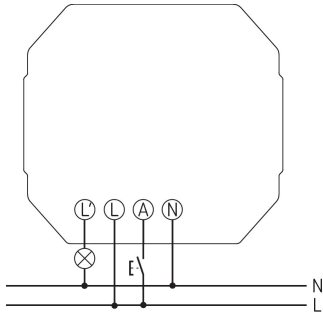

DIMAX 545 plus P

Artikelnr.: 5450130

theben

Aansluitschema's