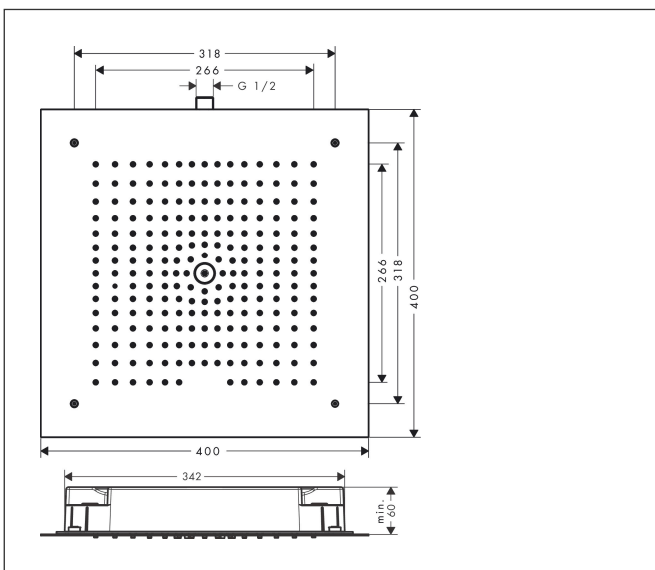

Merk hansgrohe
 Artikelnaam **Raindance E** hoofddouche 400/400 1jet
 Art.nr. 26252140
 Oppervlakte Brushed Bronze
 Netto prijs 1.563,73 EUR

Product foto

Maat tekeningen

Kenmerken

- diameter straalplaat 400 x 400 mm
- RainAir volle zachte regenstraal
- functie van: 12 l/min
- maximale doorstroomhoeveelheid bij 3 bar: 20 l/min
- afdekplaat van metaal
- straalplaat voor reiniging afneembaar
- aansluiting: inbouwdeel
- niet inbegrepen: inbouwdeel

Technologie

Straalsoorten

Merk hansgrohe
 Artikelnaam **Raindance E** hoofddouche 400/400 1jet
 Art.nr. 26252140
 Oppervlakte Brushed Bronze
 Netto prijs 1.563,73 EUR

Benodigde onderdelen

Product foto	Artikelnaam	Art.nr.	Prijs
	hansgrohe inbouwdeel voor hoofddouche 400/400 1jet	26254180	164,51