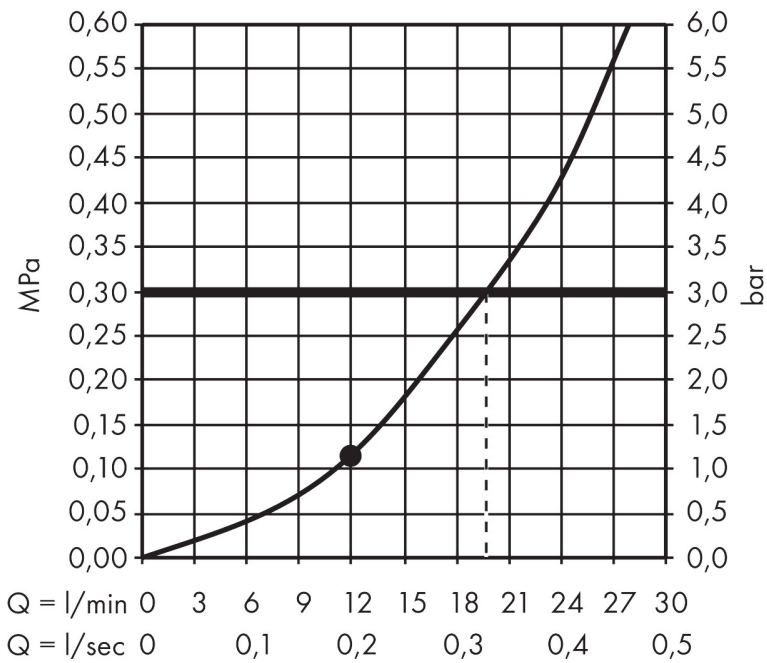

Merk hansgrohe
 Artikelnaam **Raindance E** hoofddouche 400/400 1jet
 Art.nr. 26252140
 Oppervlakte Brushed Bronze
 Netto prijs 1.563,73 EUR

Product foto

Maat tekeningen

Kenmerken

- diameter straalplaat 400 x 400 mm
- RainAir volle zachte regenstraal
- functie van: 12 l/min
- maximale doorstroomhoeveelheid bij 3 bar: 20 l/min
- afdekplaat van metaal
- straalplaat voor reiniging afneembaar
- aansluiting: inbouwdeel
- niet inbegrepen: inbouwdeel

Technologie

Straalsoorten

Merk hansgrohe
 Artikelnaam **Raindance E** hoofddouche 400/400 1jet
 Art.nr. 26252140
 Oppervlakte Brushed Bronze
 Netto prijs 1.563,73 EUR

Benodigde onderdelen

Product foto	Artikelnaam	Art.nr.	Prijs
	hansgrohe inbouwdeel voor hoofddouche 400/400 1jet	26254180	164,51

Merk hansgrohe
 Artikelnaam **Raindance E** hoofddouche 400/400 1jet
 Art.nr. 26252140
 Oppervlakte Brushed Bronze
 Netto prijs 1.563,73 EUR

Stroomschema

De verbruikswaarden werden in overeenstemming met de praktijk met de bijbehorende armaturen (thermostaat/mengkraan/inbouwventiel) gemeten.