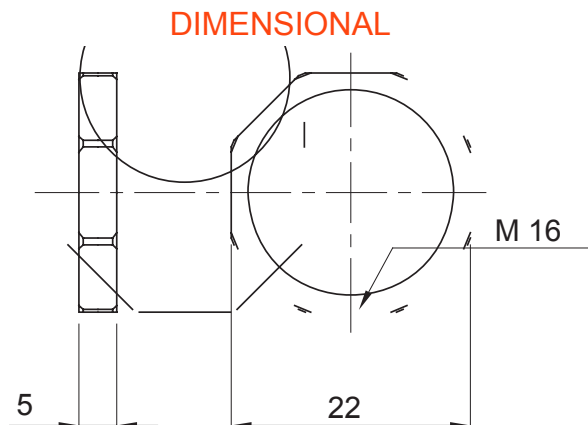

Kleur	Grijs RAL 7035	Materiaal	Nylon
Pitch	M16	Omschrijving	Bevestigingsmoer
Type	Hexagon	Electrocod	36B

STANDARDS/APPROVALS