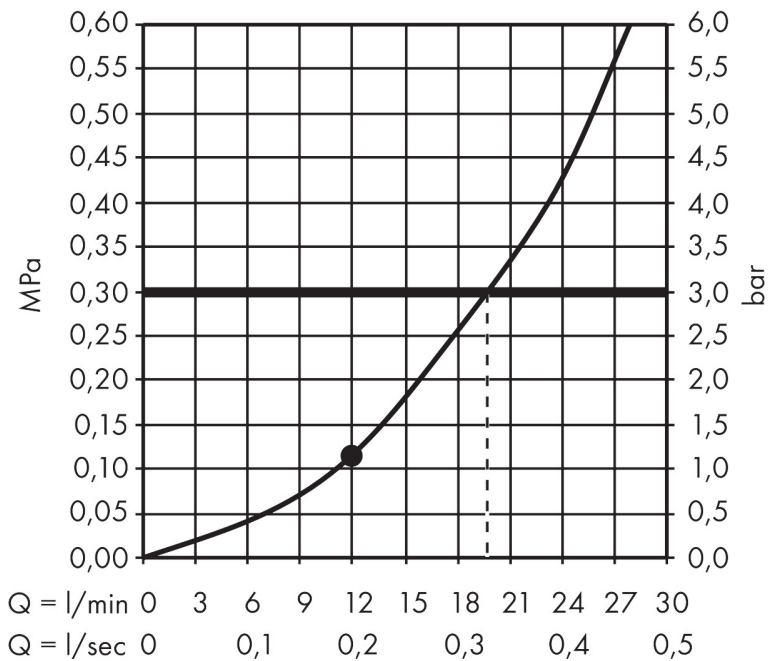

Merk hansgrohe
 Artikelnaam **Raindance E** hoofddouche 400/400 1jet
 Art.nr. 26252340
 Oppervlakte Brushed Black Chrome
 Netto prijs 1.563,73 EUR

Product foto

Maat tekeningen

Kenmerken

- diameter straalplaat 400 x 400 mm
- RainAir volle zachte regenstraal
- functie van: 12 l/min
- maximale doorstroomhoeveelheid bij 3 bar: 20 l/min
- afdekplaat van metaal
- straalplaat voor reiniging afneembaar
- aansluiting: inbouwdeel
- niet inbegrepen: inbouwdeel

Technologie

Straalsoorten

Merk hansgrohe
 Artikelnaam **Raindance E** hoofddouche 400/400 1jet
 Art.nr. 26252340
 Oppervlakte Brushed Black Chrome
 Netto prijs 1.563,73 EUR

Benodigde onderdelen

Product foto	Artikelnaam	Art.nr.	Prijs
	hansgrohe inbouwdeel voor hoofddouche 400/400 1jet	26254180	164,51

Merk hansgrohe
 Artikelnaam **Raindance E** hoofddouche 400/400 1jet
 Art.nr. 26252340
 Oppervlakte Brushed Black Chrome
 Netto prijs 1.563,73 EUR

Stroomschema

De verbruikswaarden werden in overeenstemming met de praktijk met de bijbehorende armaturen (thermostaat/mengkraan/inbouwventiel) gemeten.