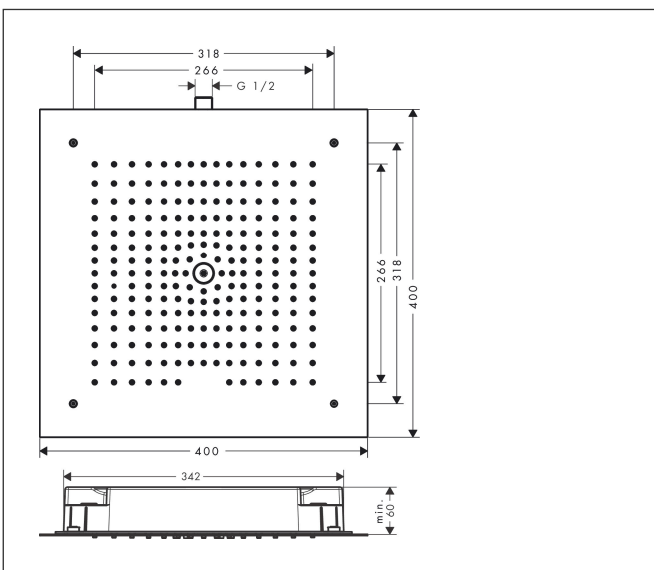

Merk hansgrohe
 Artikelnaam **Raindance E** hoofddouche 400/400 1jet
 Art.nr. 26252340
 Oppervlakte Brushed Black Chrome
 Netto prijs 1.563,73 EUR

Product foto

Maat tekeningen

Kenmerken

- diameter straalplaat 400 x 400 mm
- RainAir volle zachte regenstraal
- functie van: 12 l/min
- maximale doorstroomhoeveelheid bij 3 bar: 20 l/min
- afdekplaat van metaal
- straalplaat voor reiniging afneembaar
- aansluiting: inbouwdeel
- niet inbegrepen: inbouwdeel

Technologie

Straalsoorten

Merk hansgrohe
 Artikelnaam **Raindance E** hoofddouche 400/400 1jet
 Art.nr. 26252340
 Oppervlakte Brushed Black Chrome
 Netto prijs 1.563,73 EUR

Benodigde onderdelen

Product foto	Artikelnaam	Art.nr.	Prijs
	hansgrohe inbouwdeel voor hoofddouche 400/400 1jet	26254180	164,51

Merk hansgrohe
 Artikelnaam **Raindance E** hoofddouche 400/400 1jet
 Art.nr. 26252340
 Oppervlakte Brushed Black Chrome
 Netto prijs 1.563,73 EUR

Stroomschema

De verbruikswaarden werden in overeenstemming met de praktijk met de bijbehorende armaturen (thermostaat/mengkraan/inbouwventiel) gemeten.