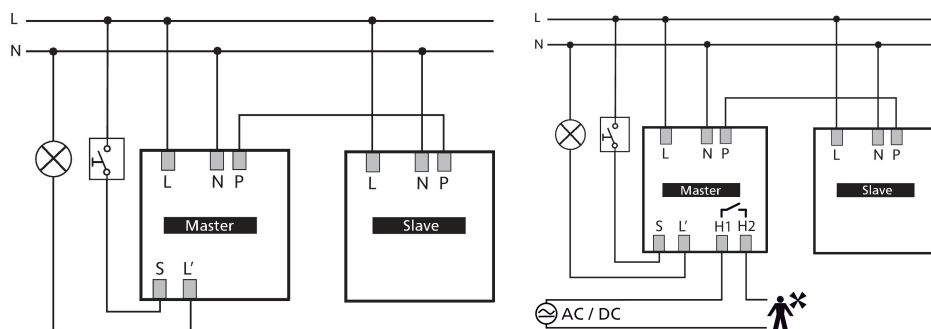

thePrema S360 Slave E UP GR

Artikelnr.: 2070631

Technische specificaties

thePrema S360 Slave E UP GR		thePrema S360 Slave E UP GR	
Bedrijfsspanning	110 V AC - 230 V AC $\pm$ 10 %	Lampsoorten	Gloeï-/halogeenlampen, Fluorescentielampen, Energiespaarlampen, LEDs
Frequentie	50 - 60 Hz	Type aansluiting	Schroefklemmen
Montagehoogte	2 - 3 m	Max. kabeldiameter	max. 2 x 2,5 mm²
Minimale hoogte	1,7 m	Afmeting inbouwdoos	55 mm
Soort montage	Plafondmontage	Detectiebereik	49 m² (7,0 x 7,0 m)
Kleur	Grijs	Detectiehoek	360°
Schakeluitgang	Slave	Omgevingstemperatuur	0°C ... 50°C
Eigen verbruik	~0,1 W	Beschermingsgraad	IP 40 (in ingebouwde toestand)
Soort lichtmeting	Mixlichtmeting		

Aansluitschema's

Detectiebereik voor planningstoepassingen bij een temperatuur van 21 °C

Montagehoogte (A)	Zittend (S)	Bewegend (T)
2 m	9 m² | 3 m x 3 m	20 m² | 4,5 m x 4,5 m $\pm$ 0,5 m
2,5 m	16 m² | 4 m x 4 m	36 m² | 6 m x 6 m $\pm$ 0,5 m
3 m	25 m² | 5 m x 5 m, 25 m² | 5 m x 5 m	49 m² | 7 m x 7 m $\pm$ 1 m
3,5 m		64 m² | 8 m x 8 m $\pm$ 1 m

Technische wijzigingen en drukfouten voorbehouden

nadere informatie op: www.theben-nederland.nl/producten/2070631

De belastingsgegevens worden bepaald met voorbeeldige geselecteerde lichtbronnen en zijn daarom typische gegevens vanwege het grote aantal beschikbare producten.