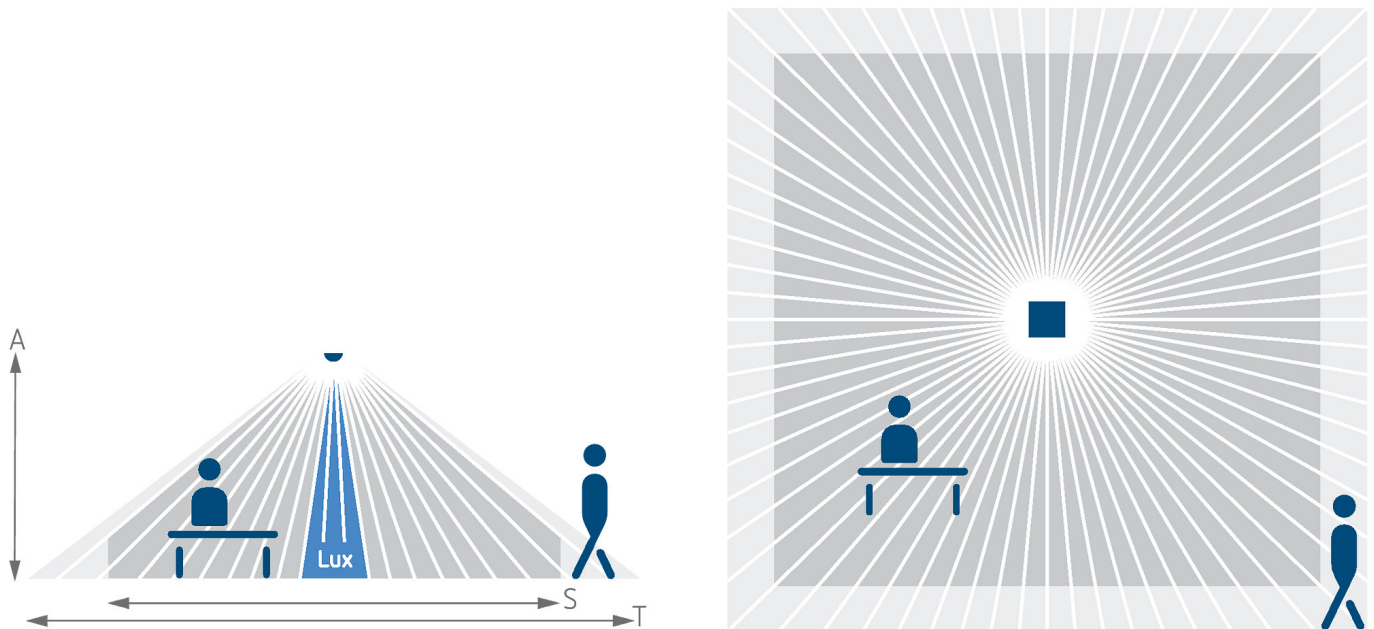

thePrema S360 Slave E UP GR

Artikelnr.: 2070631

theben

Detectiebereik voor planningstoepassingen bij een temperatuur van 21 °C