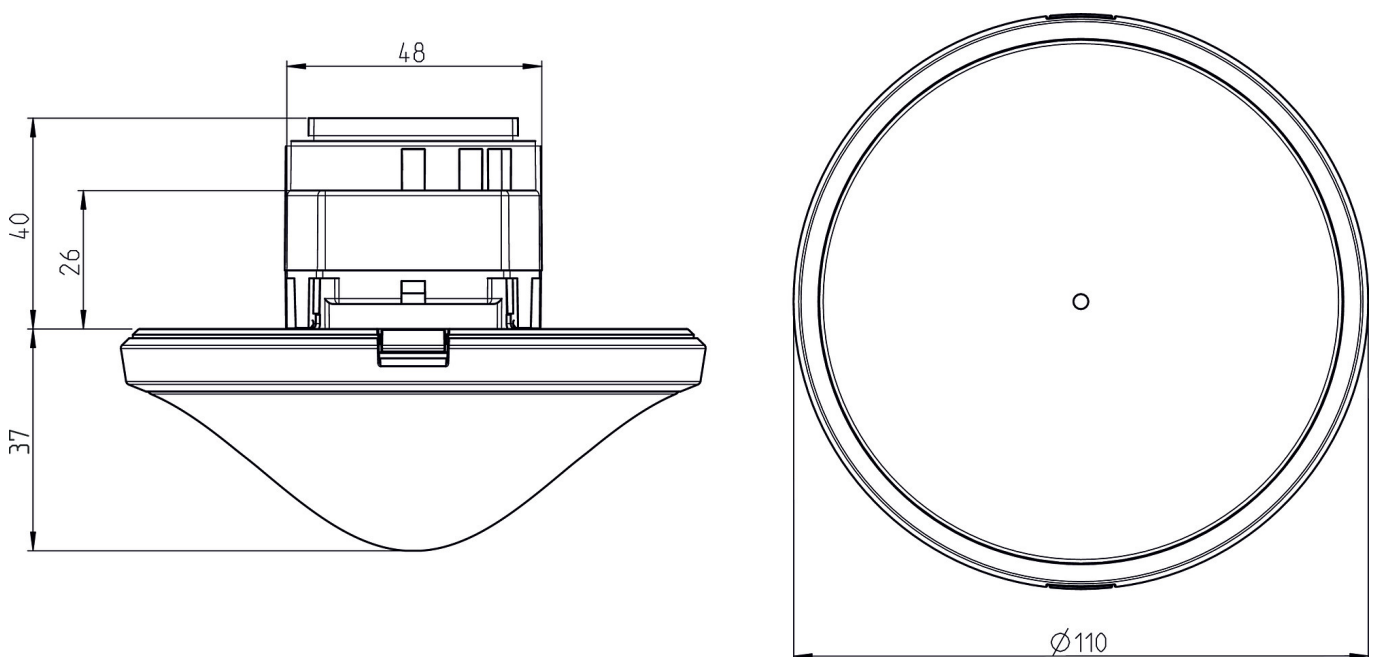

Detectiebereik Sensnorm volgens IEC 63180

Montagehoogte (A)	Dwars op (T)	Recht op (R)	Zittend (S)
2,5 m	40 m² | 6,3 m x 6,3 m	22 m² | 4,7 m x 4,7 m	20 m² | 4,5 m x 4,5 m

Maattekeningen