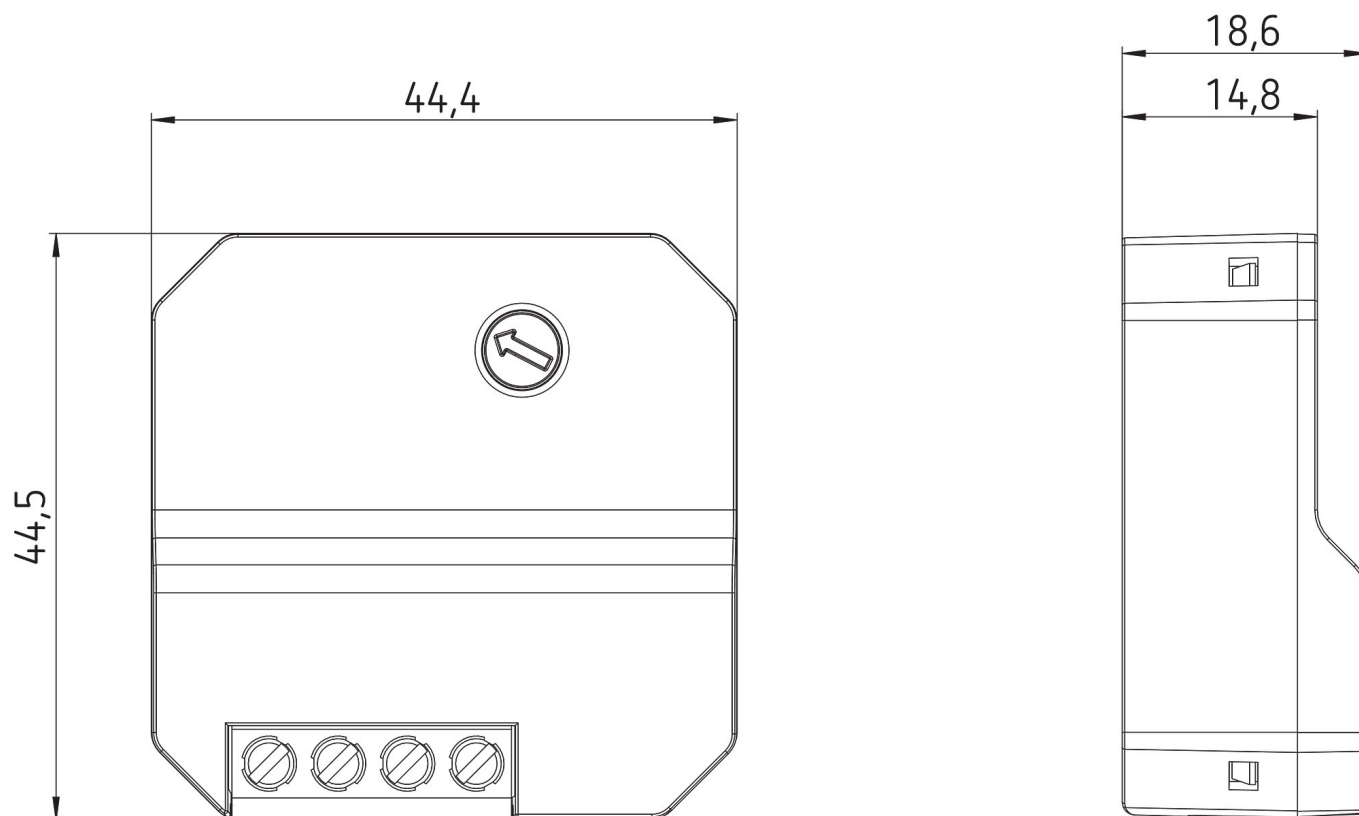

DIMAX 541 plus E

Artikelnr.: 5410130

theben

Maattekeningen

Accessoires

Compensation module LED

Artikelnr.: 9070825

Technische wijzigingen en drukfouten voorbehouden

nadere informatie op: www.theben-nederland.nl/producten/5410130

De belastingsgegevens worden bepaald met voorbeeldige geselecteerde lichtbronnen en zijn daarom typische gegevens vanwege het grote aantal beschikbare producten.

16-3-2024
Pagina 2 van 2