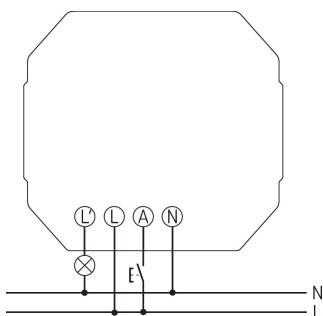

Aansluitschema's

Technische wijzigingen en drukfouten voorbehouden

nadere informatie op: www.theben-nederland.nl/producten/5410130

De belastingsgegevens worden bepaald met voorbeeldige geselecteerde lichtbronnen en zijn daarom typische gegevens vanwege het grote aantal beschikbare producten.

16-3-2024
Pagina 1 van 2