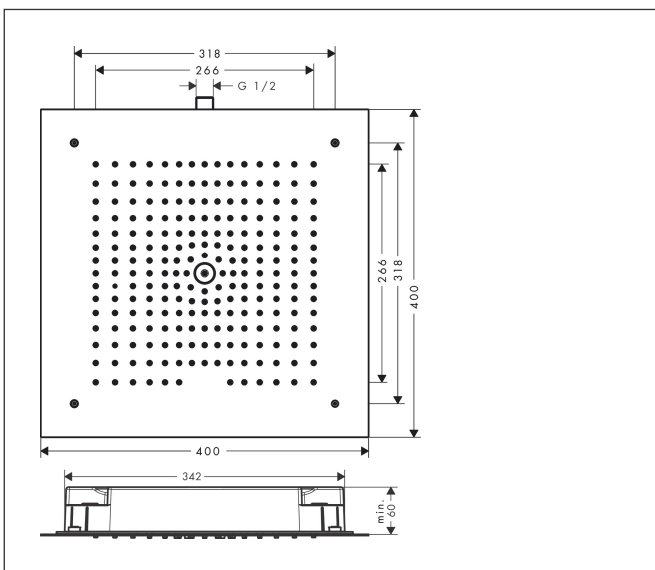

Merk hansgrohe  
 Artikelnaam **Raindance E** hoofddouche 400/400 1jet  
 Art.nr. 26252670  
 Oppervlakte mat zwart  
 Netto prijs 1.459,44 EUR

## Kenmerken

- diameter straalplaat 400 x 400 mm
- RainAir volle zachte regenstraal
- functie van: 12 l/min
- maximale doorstroomhoeveelheid bij 3 bar: 20 l/min
- afdekplaat van metaal
- straalplaat voor reiniging afneembaar
- aansluiting: inbouwdeel
- niet inbegrepen: inbouwdeel

## Maat tekeningen