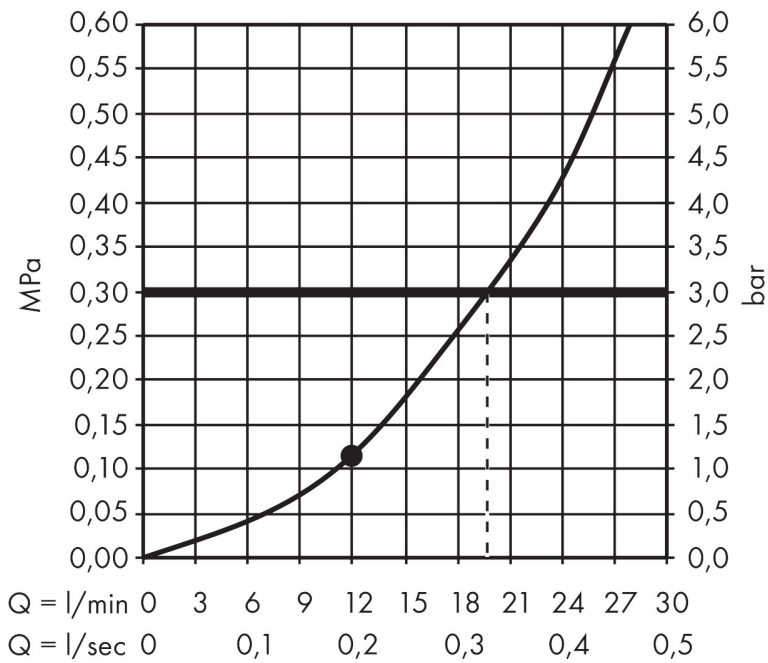

Merk hansgrohe
Artikelnaam **Raindance E** hoofddouche 400/400 1jet
Art.nr. 26252670
Oppervlakte mat zwart
Netto prijs 1.459,44 EUR

Stroomschema

De verbruikswaarden werden in overeenstemming met de praktijk met de bijbehorende armaturen (thermostaat/mengkraan/inbouwventiel) gemeten.