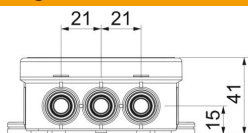

Technisch specificatieblad

Kabeldoos A 11 met klemmenstrook

Artikelnummer: 2000326

Beschermingsklasse IP55, nominale spanning 690 V, nominale doorsnede 2,5 mm², 12 invoeren voor kabeldiameter 5–14 mm.

Klemdeksel.Afmetingen: 85 x 85 x 40 mm

Binnenafmetingen: 75 x 75 x 35mm

Per 10 dozen 1 uitsnijgereedschap
A 11/5 VDE
1 klemmenstrook type 689

PE Polyethyleen

Stamgegevens

Artikelnummer	2000326
Type	A 11 5
Omschrijving 1	Kabeldoos
Omschrijving 2	met klemmenstrook
Fabrikant	OBO
Dimensie	85x85x40
Kleur	lichtgrijs; RAL 7035
Materiaal	Polyethyleen
Kleinste verkoop-eenheid	10
Eenheid van hoeveelheid	Stuk
Gewicht	7,64 kg
Eenheid gewicht	kg/100 st.
CO2-voetafdruk (GWP) van wieg tot poort	0,1894 kg CO2e / 1 Stuk

Technisch specificatieblad

Kabeldoos A 11 met klemmenstrook

Artikelnummer: 2000326

Afmetingen

Lengte	85 mm
Breedte	85 mm
Hoogte	40 mm

Technische gegevens

Rijgbaar	ja
Aantal invoeren	12
Aantal klemmen	5
Type invoer	Kabels
Soort invoer	Kabel
Soort doorvoer behuizing	Voorgeperst gat
Nominale isolatiespanning Ui	690 V
Uitrusting	Klem
Deksel	niet transparant
Dekselbevestiging	Klikkend
Invoer achteraan	nee
Kabelinvoeren	12 invoeren voor kabeldiameter 5-14 mm
Explosieveilige uitvoering	nee
Vlambestendig	volgens VDE 0471/DIN 695 deel 2-1, testtemperatuur 650°C
Vorm	vierkant
Functiebehoud	zonder
Voor Ex-zone	zonder
voor Ex-zone gas	zonder
voor Ex-zone stof	zonder
voor buisdiameter	14 mm
Halogeenvrij	ja
Binnenafmetingen	75x75x35 mm
max. Aderdiameter	2,5 mm ²
Met afscherming	nee
Met deksel	ja
Installatie in de grond	nee
Installatie onder water	nee
Montagetype	Wand-/plafondmontage
Nominale doorsnede min.	2,5 mm ²
Nominale spanning	690 V
Verzegelbaar	nee
Beschermingsgraad	IP55
Temperatuurbereik max.	45 °C
Temperatuurbereik min.	-5 °C
Transparante deksel	nee