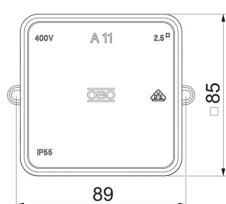

Technisch specificatieblad

Kabeldoos A 11 met klemmenstrook

Artikelnummer: 2000326

Beschermingsklasse IP55, nominale spanning 690 V, nominale doorsnede 2,5 mm², 12 invoeren voor kabeldiameter 5–14 mm.

Klemdeksel.Afmetingen: 85 x 85 x 40 mm

Binnenafmetingen: 75 x 75 x 35mm

Per 10 dozen 1 uitsnijgereedschap
A 11/5 VDE
1 klemmenstrook type 689

PE Polyethyleen

Stamgegevens

Artikelnummer	2000326
Type	A 11 5
Omschrijving 1	Kabeldoos
Omschrijving 2	met klemmenstrook
Fabrikant	OBO
Dimensie	85x85x40
Kleur	lichtgrijs; RAL 7035
Materiaal	Polyethyleen
Kleinste verkoop-eenheid	10
Eenheid van hoeveelheid	Stuk
Gewicht	7,64 kg
Eenheid gewicht	kg/100 st.
CO2-voetafdruk (GWP) van wieg tot poort	0,1894 kg CO2e / 1 Stuk

Technisch specificatieblad

Kabeldoos A 11 met klemmenstrook

Artikelnummer: 2000326

Afmetingen

Lengte	85 mm
Breedte	85 mm
Hoogte	40 mm

Technische gegevens

Rijgbaar	ja
Aantal invoeren	12
Aantal klemmen	5
Type invoer	Kabels
Soort invoer	Kabel
Soort doorvoer behuizing	Voorgeperst gat
Nominale isolatiespanning Ui	690 V
Uitrusting	Klem
Deksel	niet transparant
Dekselbevestiging	Klikkend
Invoer achteraan	nee
Kabelinvoeren	12 invoeren voor kabeldiameter 5-14 mm
Explosieveilige uitvoering	nee
Vlambestendig	volgens VDE 0471/DIN 695 deel 2-1, testtemperatuur 650°C
Vorm	vierkant
Functiebehoud	zonder
Voor Ex-zone	zonder
voor Ex-zone gas	zonder
voor Ex-zone stof	zonder
voor buisdiameter	14 mm
Halogeenvrij	ja
Binnenafmetingen	75x75x35 mm
max. Aderdiameter	2,5 mm ²
Met afscherming	nee
Met deksel	ja
Installatie in de grond	nee
Installatie onder water	nee
Montagetype	Wand-/plafondmontage
Nominale doorsnede min.	2,5 mm ²
Nominale spanning	690 V
Verzegelbaar	nee
Beschermingsgraad	IP55
Temperatuurbereik max.	45 °C
Temperatuurbereik min.	-5 °C
Transparante deksel	nee