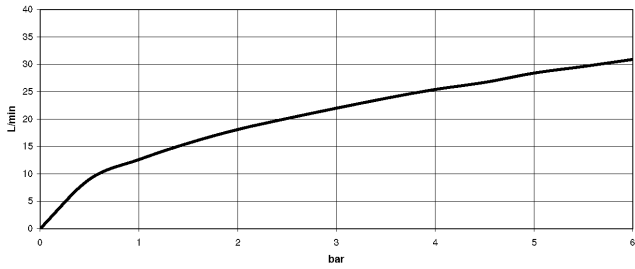

UP-Einhandbatterie mit Umstellung - Schwarz matt

MEM

36 120 670

- automatische Umstellung
- Abdeckplatte 150 x 90 mm

Passt zu MEM, CL.1, IMO, CYO

Passt zu: MEM, CL.1, IMO, CYO

	Schwarz matt	36 120 670-33
	Chrom	36 120 670-00
	Platin gebürstet	36 120 670-06
	Platin	36 120 670-08
	Dark Chrome	36 120 670-19
	Light Gold gebürstet	36 120 670-27
	Messing gebürstet (23kt Gold)	36 120 670-28
	Champagne gebürstet (22kt Gold)	36 120 670-46
	Champagne (22kt Gold)	36 120 670-47
	Chrom gebürstet	36 120 670-93
	Dark Platinum gebürstet	36 120 670-99

36 120 670

mm [inches]

Durchflussdiagramm

Codes & Standards

DIN 4109

ISO 3822

Scottish Water
Byelaws

UK Water Supply
Regulations