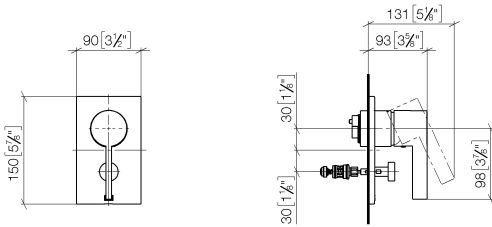

UP-Einhandbatterie mit Umstellung - Schwarz matt

MEM

36 120 670

- automatische Umstellung
- Abdeckplatte 150 x 90 mm

Passt zu MEM, CL.1, IMO, CYO

Passt zu: MEM, CL.1, IMO, CYO

	Schwarz matt	36 120 670-33
	Chrom	36 120 670-00
	Platin gebürstet	36 120 670-06
	Platin	36 120 670-08
	Dark Chrome	36 120 670-19
	Light Gold gebürstet	36 120 670-27
	Messing gebürstet (23kt Gold)	36 120 670-28
	Champagne gebürstet (22kt Gold)	36 120 670-46
	Champagne (22kt Gold)	36 120 670-47
	Chrom gebürstet	36 120 670-93
	Dark Platinum gebürstet	36 120 670-99

36 120 670

mm [inches]

Durchflussdiagramm

Codes & Standards

DIN 4109

ISO 3822

Scottish Water
Byelaws

UK Water Supply
Regulations