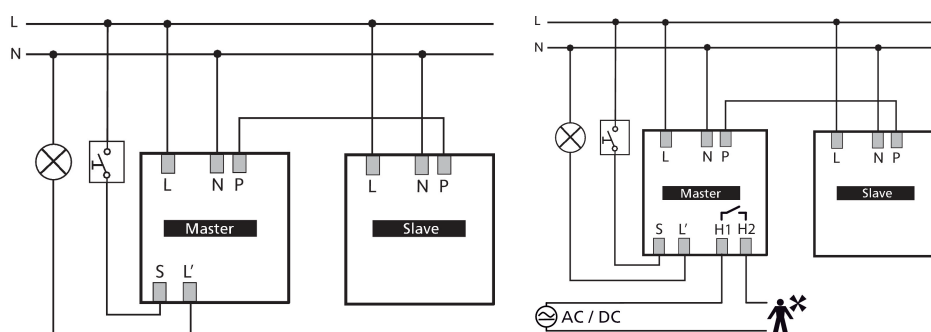

thePrema P360 Slave E UP WH

Artikelnr.: 2070130

theben

Aanwezigheids- en bewegingsmelders
Plafondmontage binnen

Functiebeschrijving

- Passieve infrarood-aanwezigheidsmelder voor plafondmontage
- Vierkant detectiebereik 360° voor een veilig en eenvoudig ontwerp
- Direct gebruiksklaar door voorinstelling in de fabriek
- Testmodus ter controle van functie en detectiebereik
- Uitbreiding van het detectiebereik door Master/Slave of Master/Master-schakeling, maximaal 10 melders kunnen parallel worden geschakeld
- Plafondinbouw in inbouwdoos
- Plafondopbouw mogelijk met opbouwraam
- Gebruikersafstandsbediening theSenda S, management-afstandsbediening SendoPro (optie)
- * Volgens de garantie voorwaarden, zie www.theben.de/nl/garantie

thePrema P360 Slave E UP WH

Artikelnr.: 2070130

theben

Technische specificaties

thePrema P360 Slave E UP WH		thePrema P360 Slave E UP WH	
Bedrijfsspanning	110 V AC - 230 V AC \pm 10 %	Lampsoorten	Gloeï-/halogeenlampen, Fluorescentielampen, Energiespaarlampen, LEDs
Frequentie	50 - 60 Hz	Type aansluiting	Schroefklemmen
Montagehoogte	2 - 10 m	Max. kabeldiameter	max. 2 x 2,5 mm ²
Minimale hoogte	1,7 m	Afmeting inbouwdoos	55 mm
Soort montage	Plafondmontage	Detectiebereik	81 m ² (9,0 x 9,0 m)
Kleur	Wit	Detectiehoek	360°
Schakeluitgang	Slave	Omgevingstemperatuur	0°C ... 50°C
Eigen verbruik	~0,1 W	Beschermingsgraad	IP 40 (in ingebouwde toestand)
Soort lichtmeting	Mixlichtmeting		

Aansluitschema's

Detectiebereik voor planningstoepassingen bij een temperatuur van 21 °C

Montagehoogte (A)	Zittend (S)	Bewegend (T)
2 m	20 m ² 4,5 m x 4,5 m	36 m ² 6 m x 6 m \pm 0,5 m
2,5 m	36 m ² 6 m x 6 m	64 m ² 8 m x 8 m
3 m	49 m ² 7 m x 7 m, 81 m ² 9 m x 9 m \pm 1 m	81 m ² 9 m x 9 m \pm 0,5 m
3,5 m	64 m ² 8 m x 8 m	100 m ² 10 m x 10 m \pm 1 m
5 m		144 m ² 12 m x 12 m \pm 1,5 m
10 m		400 m ² 20 m x 20 m \pm 2 m