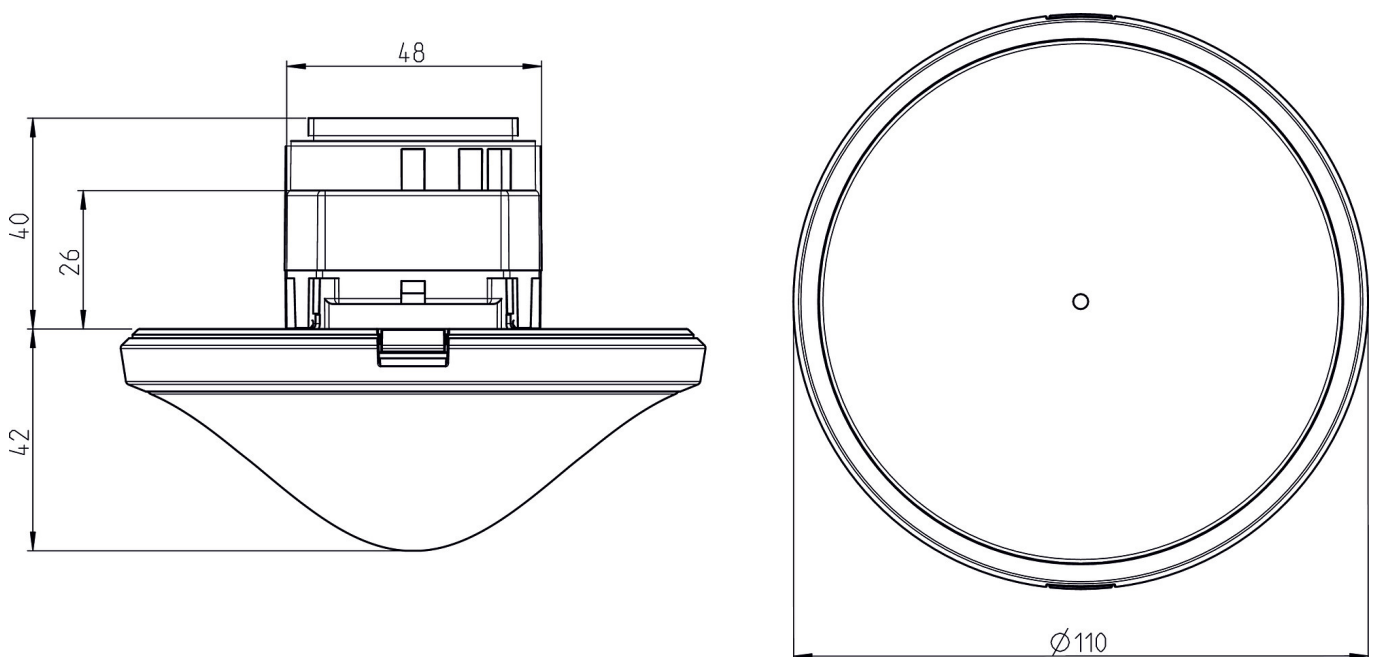

Detectiebereik Sensnorm volgens IEC 63180

Montagehoogte (A)	Dwars op (T)	Recht op (R)	Zittend (S)
2,5 µm	77 m² | 8,8 m x 8,8 m	64 m² | 8 m x 8 m	42 m² | 6,5 m x 6,5 m

Maattekeningen