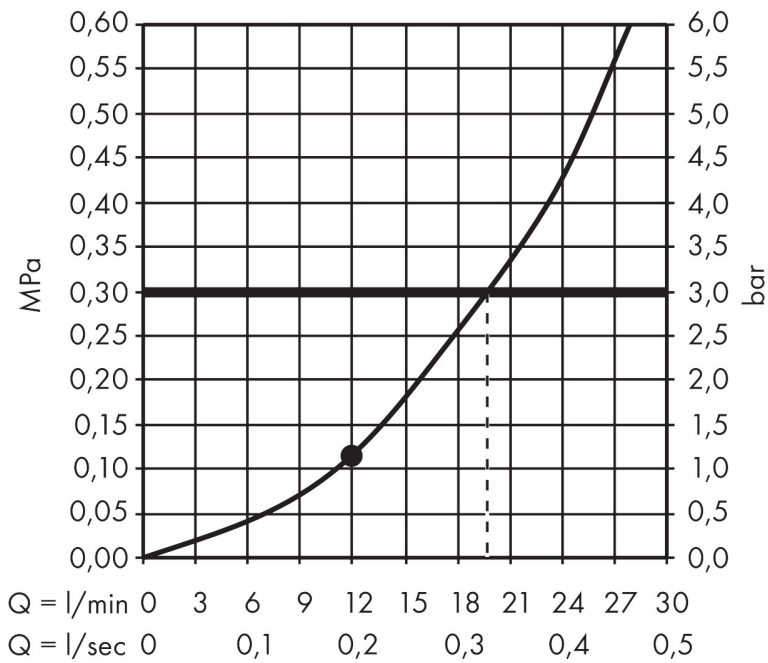

Merk hansgrohe
 Artikelnaam **Raindance E** hoofddouche 400/400 1jet
 Art.nr. 26252700
 Oppervlakte mat wit
 Netto prijs 1.459,44 EUR

Product foto

Maat tekeningen

Kenmerken

- diameter straalplaat 400 x 400 mm
- RainAir volle zachte regenstraal
- functie van: 12 l/min
- maximale doorstroomhoeveelheid bij 3 bar: 20 l/min
- afdekplaat van metaal
- straalplaat voor reiniging afneembaar
- aansluiting: inbouwdeel
- niet inbegrepen: inbouwdeel

Technologie

Straalsoorten

Merk hansgrohe
 Artikelnaam **Raindance E** hoofddouche 400/400 1jet
 Art.nr. 26252700
 Oppervlakte mat wit
 Netto prijs 1.459,44 EUR

Benodigde onderdelen

Product foto	Artikelnaam	Art.nr.	Prijs
	hansgrohe inbouwdeel voor hoofddouche 400/400 1jet	26254180	164,51

Merk hansgrohe
 Artikelnaam **Raindance E** hoofddouche 400/400 1jet
 Art.nr. 26252700
 Oppervlakte mat wit
 Netto prijs 1.459,44 EUR

Stroomschema

De verbruikswaarden werden in overeenstemming met de praktijk met de bijbehorende armaturen (thermostaat/mengkraan/inbouwventiel) gemeten.