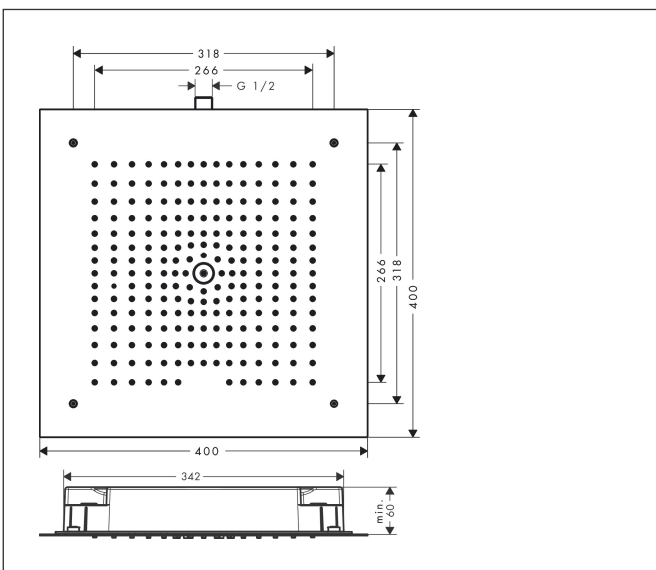

Merk hansgrohe
 Artikelnaam **Raindance E** hoofddouche 400/400 1jet
 Art.nr. 26252700
 Oppervlakte mat wit
 Netto prijs 1.459,44 EUR

Product foto

Maat tekeningen

Kenmerken

- diameter straalplaat 400 x 400 mm
- RainAir volle zachte regenstraal
- functie van: 12 l/min
- maximale doorstroomhoeveelheid bij 3 bar: 20 l/min
- afdekplaat van metaal
- straalplaat voor reiniging afneembaar
- aansluiting: inbouwdeel
- niet inbegrepen: inbouwdeel

Technologie

Straalsoorten

Merk hansgrohe
 Artikelnaam **Raindance E** hoofddouche 400/400 1jet
 Art.nr. 26252700
 Oppervlakte mat wit
 Netto prijs 1.459,44 EUR

Benodigde onderdelen

Product foto	Artikelnaam	Art.nr.	Prijs
	hansgrohe inbouwdeel voor hoofddouche 400/400 1jet	26254180	164,51