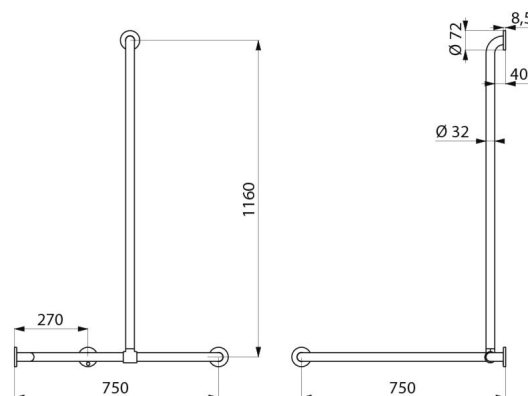

Barre de douche d'angle avec remontée coulissante Inox satiné

Réf. 5481S

Inox poli satiné UltraSatin

DESCRIPTION

Barre de douche d'angle avec remontée coulissante Inox satiné - Réf. 5481S

Barre de maintien d'angle 2 murs avec remontée verticale coulissante Ø 32, pour personne à mobilité réduite (PMR).

Peut recevoir un siège de douche à accrocher (à commander séparément).

Utilisation comme barre d'appui et de maintien debout.

Aide et sécurise l'entrée et le déplacement dans la douche.

Fait fonction de barre de douche d'angle en ajoutant un support de douchette et/ou un porte-savon.

Emplacement de la remontée verticale réglable à la pose : possibilité de décaler sur la droite ou sur la gauche la position de la remontée afin de s'adapter à l'installation (emplacement de la robinetterie, profondeur du siège de douche...).

Dimensions : 1 160 x 750 x 750 mm.

Montage possible avec remontée verticale à gauche ou à droite.

Tube Inox 304 bactériostatique.

Finition Inox poli satiné UltraSatin, surface sans porosité et homogène facilitant l'entretien et l'hygiène.

Assemblage de la platine au tube par un cordon de soudure sécurité invisible (procédé exclusif "ArN-Securit").

Ecartement entre la barre et le mur de 40 mm : encombrement minimum interdisant le passage de l'avant-bras afin d'éviter les risques de fractures lors d'une chute.

Fixations invisibles par platine 3 trous, Ø 72.

Platines et caches en Inox 304.

Livrée avec vis Inox pour mur béton.

Testée à plus de 200 kg. Maximum utilisateur recommandé : 135 kg.

Barre garantie 30 ans. Marquage CE.

CARACTÉRISTIQUES TECHNIQUES

Barre de douche d'angle avec remontée coulissante Inox satiné - Réf. 5481S