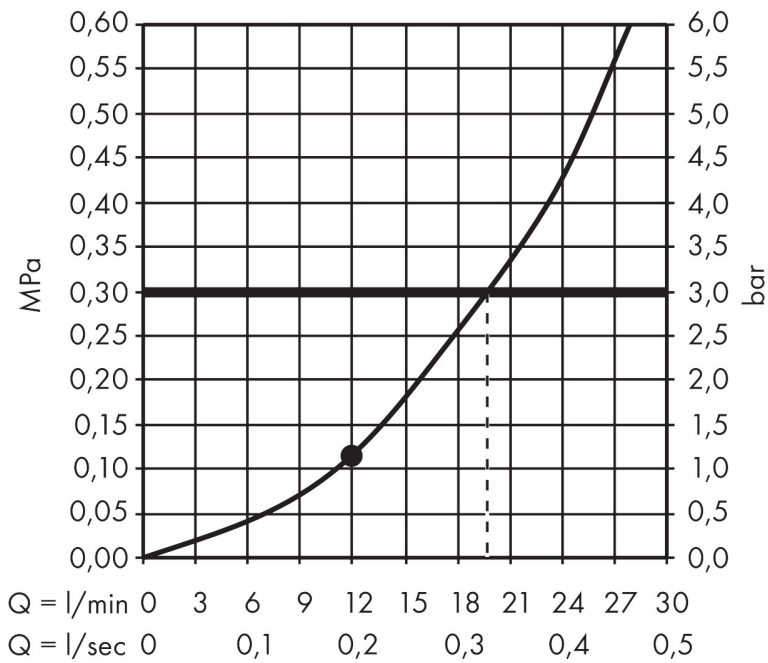

Merk hansgrohe
 Artikelnaam **Raindance E** hoofddouche 400/400 1jet
 Art.nr. 26252990
 Oppervlakte Polished Gold Optic
 Netto prijs 1.563,73 EUR

Product foto

Maat tekeningen

Kenmerken

- diameter straalplaat 400 x 400 mm
- RainAir volle zachte regenstraal
- functie van: 12 l/min
- maximale doorstroomhoeveelheid bij 3 bar: 20 l/min
- afdekplaat van metaal
- straalplaat voor reiniging afneembaar
- aansluiting: inbouwdeel
- niet inbegrepen: inbouwdeel

Technologie

Straalsoorten

Merk hansgrohe
 Artikelnaam **Raindance E** hoofddouche 400/400 1jet
 Art.nr. 26252990
 Oppervlakte Polished Gold Optic
 Netto prijs 1.563,73 EUR

Benodigde onderdelen

Product foto	Artikelnaam	Art.nr.	Prijs
	hansgrohe inbouwdeel voor hoofddouche 400/400 1jet	26254180	164,51

Merk hansgrohe
 Artikelnaam **Raindance E** hoofddouche 400/400 1jet
 Art.nr. 26252990
 Oppervlakte Polished Gold Optic
 Netto prijs 1.563,73 EUR

Stroomschema

De verbruikswaarden werden in overeenstemming met de praktijk met de bijbehorende armaturen (thermostaat/mengkraan/inbouwventiel) gemeten.