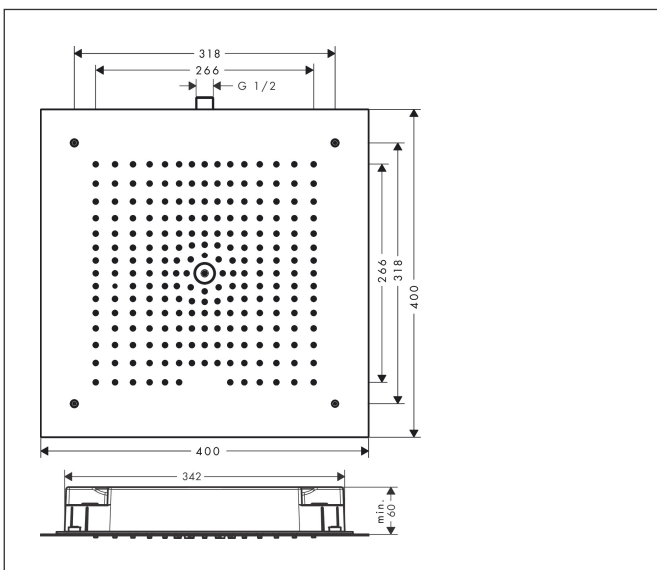

Merk hansgrohe
 Artikelnaam **Raindance E** hoofddouche 400/400 1jet
 Art.nr. 26252990
 Oppervlakte Polished Gold Optic
 Netto prijs 1.563,73 EUR

Product foto

Maat tekeningen

Kenmerken

- diameter straalplaat 400 x 400 mm
- RainAir volle zachte regenstraal
- functie van: 12 l/min
- maximale doorstroomhoeveelheid bij 3 bar: 20 l/min
- afdekplaat van metaal
- straalplaat voor reiniging afneembaar
- aansluiting: inbouwdeel
- niet inbegrepen: inbouwdeel

Technologie

Straalsoorten

Merk hansgrohe
 Artikelnaam **Raindance E** hoofddouche 400/400 1jet
 Art.nr. 26252990
 Oppervlakte Polished Gold Optic
 Netto prijs 1.563,73 EUR

Benodigde onderdelen

Product foto	Artikelnaam	Art.nr.	Prijs
	hansgrohe inbouwdeel voor hoofddouche 400/400 1jet	26254180	164,51

Merk hansgrohe
 Artikelnaam **Raindance E** hoofddouche 400/400 1jet
 Art.nr. 26252990
 Oppervlakte Polished Gold Optic
 Netto prijs 1.563,73 EUR

Stroomschema

De verbruikswaarden werden in overeenstemming met de praktijk met de bijbehorende armaturen (thermostaat/mengkraan/inbouwventiel) gemeten.