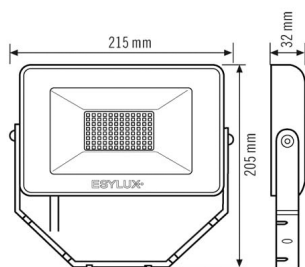

#### BEHUIZING

Afmetingen	Lengte 215 mm x Breedte 205 mm x Hoogte 32 mm
Gewicht	859 g
Materiaal	Aluminium en UV-gestabiliseerde kunststof
Beschermingsgraad	IP65
Toegestane omgevingstemperatuur	-25 °C...+40 °C
Kleur	zwart, overeenkomstig RAL 9005
Gloeidraadtest volgens IEC 60695-2-10	650 °C

#### VERLICHTING

Diffusor	helder
Lichtuittrekking	direct
Stralingshoek	120 °
Unified Glare Rating	<30
Flikkerfactor	<30%
Nominaal vermogen P	30 W
Lichtstroom - min	3200 lm
Lichtstroom - max	3200 lm
Lichtopbrengst - max	106 lm/w
Kleurtemperatuur	4000 K
Kleurweergave-index Ra	> 80
Kleurtolerantie	4 SDCM
Color Quality Scale	>80
Levensduur L70B10 bij 25 °C	60000 h
Levensduur L70B50 bij 25 °C	60000 h
Levensduur L80B10 bij 25 °C	60000 h
Levensduur L80B50 bij 25 °C	60000 h
Levensduur L90B10 bij 25 °C	36000 h
Levensduur L90B50 bij 25 °C	38000 h
Fotobiologische veiligheid	RG0

### Maattekening