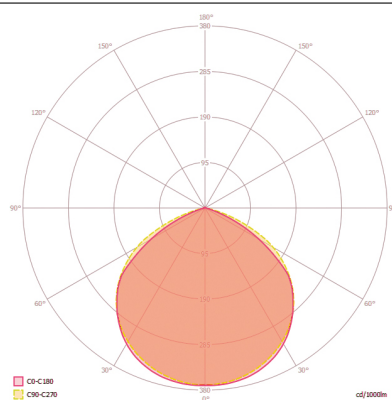

BASIC OFL TR 3000 840 BK

Artikelnummer   **GTIN**
EL10810701   4015120810701

Toebehoren

Productnaam	Artikelnummer	Productbeschrijving	GTIN
Bevestiging			
FL GROUND SPIKE BK	EL10810558	Grondspies voor schijnwerpers, inclusief adapter, zwart	4015120810558

Maattekening

Schakelschema

Standardschema

Gedetailleerde productbeschrijving

- De compacte schijnwerper OFL BASIC is geschikt voor de ruimtebesparende verlichting van verkeersroutes, garages en plaatsen of de verlichting van gevels en borden
- LED schijnwerper met compacte aluminium behuizing voor onopvallende montage, zwart
- LED vermogen 30 W
- Kleurtemperatuur 4000 K (neutraalwit)