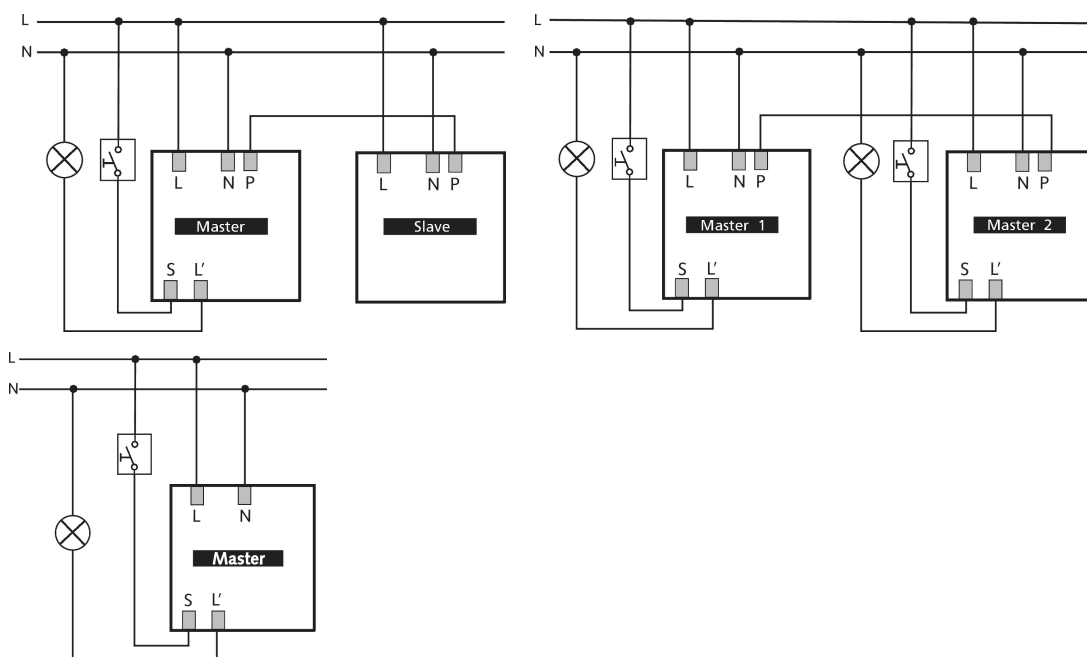

thePrema S360-100 E UP GR

Artikelnr.: 2070601

Technische specificaties

thePrema S360-100 E UP GR		thePrema S360-100 E UP GR	
Bedrijfsspanning	110 V AC - 230 V AC $\pm$ 10 %	Compact-/tl-lampen	1150 VA ($\cos \phi = 0,5$)
Frequentie	50 - 60 Hz	Inschakelstroom	max. 800 A / 200 μs
Montagehoogte	2 - 3,5 m	Energiespaarlampen	16 x 54/58 W, 24 x 35/36 W, 8 x 2 x 54/58 W, 12 x 2 x 35/36 W
Minimale hoogte	1,7 m	LED < 2 W	60 W
Soort montage	Plafondmontage	LED 2-8 W	600 W
Kleur	Grijs	LED > 8 W	600 W
Schakeluitgang	Licht	Type aansluiting	Schroefklemmen
Eigen verbruik	~0,1 W	Max. kabeldiameter	max. 2 x 2,5 mm²
Soort lichtmeting	Mixlichtmeting	Afmeting inbouwdoos	55 mm
Instelbereik lichtsterkte	5 - 3000 lx	Detectiebereik	49 m² (7,0 x 7,0 m)
Nalooptijd licht	10 s - 60 min	Detectiehoek	360°
Soort contact licht	Relais 230 V / 10 A μ-contact	Omgevingstemperatuur	0°C ... 50°C
Lampsoorten	Gloeï-/halogeenlampen, Fluorescentielampen, Energiespaarlampen, LEDs	Impactweerstand	IK04
Gloeï-/halogeenlampbelasting	2300 W	Beschermingsgraad	IP 40 (in ingebouwde toestand)

Aansluitschema's

Detectiebereik voor planningstoepassingen bij een temperatuur van 21 °C

Montagehoogte (A)	Zittend (S)	Bewegend (T)
2 m	9 m² | 3 m x 3 m	20 m² | 4,5 m x 4,5 m $\pm$ 0,5 m
2,5 m	16 m² | 4 m x 4 m	36 m² | 6 m x 6 m $\pm$ 0,5 m
3 m	25 m² | 5 m x 5 m	49 m² | 7 m x 7 m $\pm$ 1 m
3,5 m		64 m² | 8 m x 8 m $\pm$ 1 m

Technische wijzigingen en drukfouten voorbehouden

nadere informatie op: www.theben-nederland.nl/producten/2070601

De belastingsgegevens worden bepaald met voorbeeldige geselecteerde lichtbronnen en zijn daarom typische gegevens vanwege het grote aantal beschikbare producten.

15-11-2024
Pagina 2 van 4