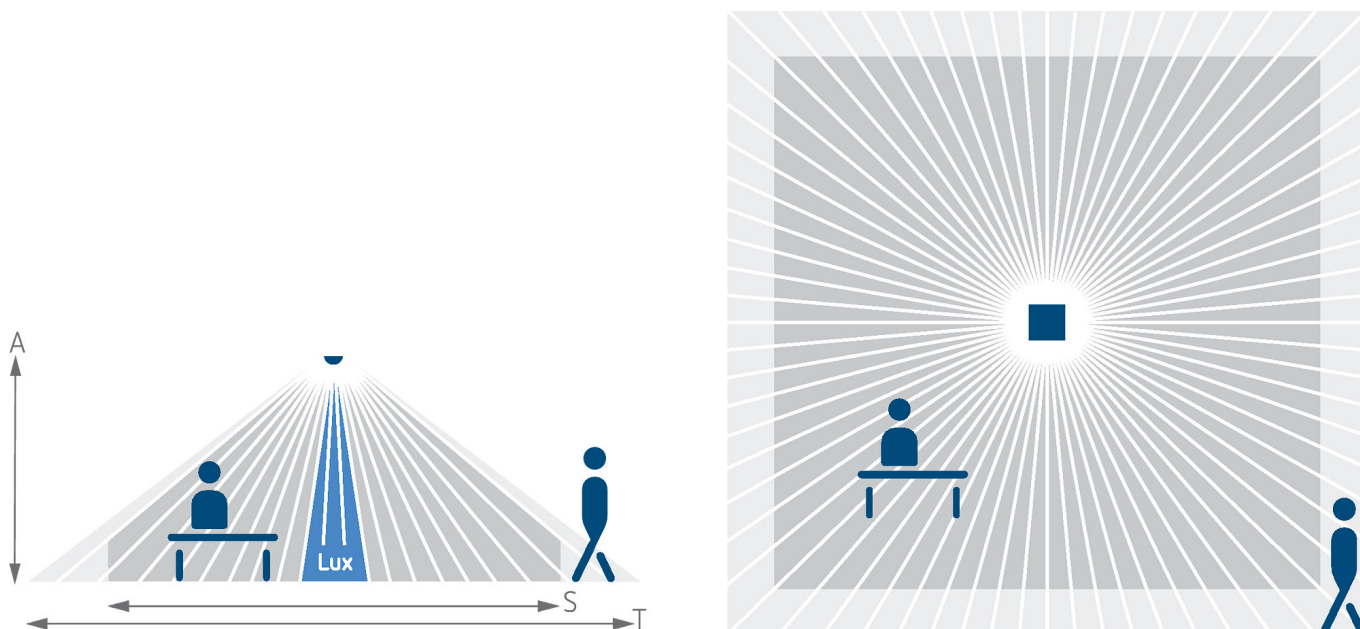

thePrema S360-100 E UP GR

Artikelnr.: 2070601

theben

Detectiebereik voor planningstoepassingen bij een temperatuur van 21 °C