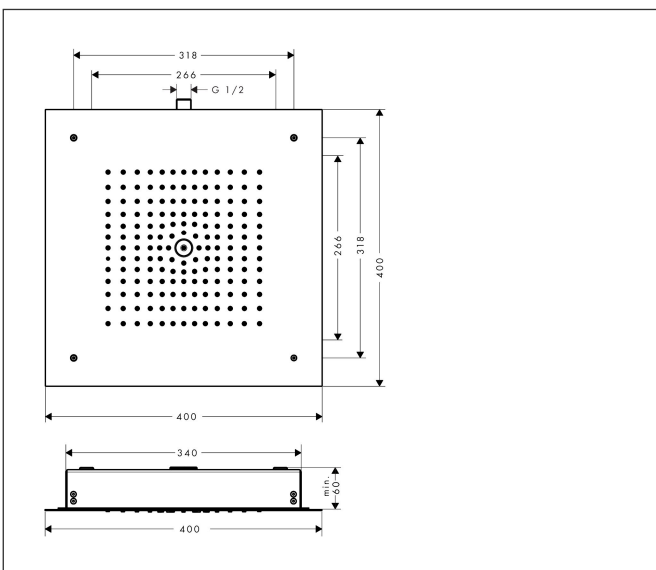

Merk	hansgrohe
Artikelnaam	<b>Raindance E</b> hoofddouche 400/400 1jet EcoSmart
Art.nr.	26253140
Oppervlakte	Brushed Bronze
Netto prijs	1.563,73 EUR

## Kenmerken

- diameter straalplaat 400 x 400 mm
- Rain
- FlexPower: straalnoppen passen zich automatisch aan de waterdruk aan door te openen en te sluiten
- QuickClean+: voorkom kalkaanslag dankzij de elasticiteit van de straalnoppen
- functie van: 3,2 l/min
- maximale doorstroomhoeveelheid bij 3 bar: 8 l/min
- afdekplaat van metaal
- straalplaat voor reiniging afneembaar
- aansluiting: inbouwdeel
- EcoSmart: Veel waterplezier met veel minder water
- niet inbegrepen: inbouwdeel
- EU taxonomie: max. 8l/min

## Maat tekeningen