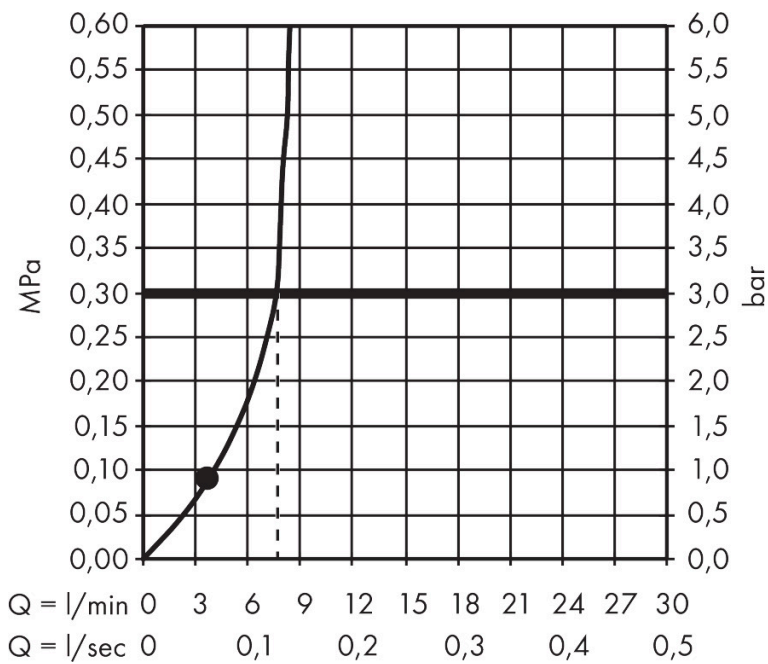

Merk hansgrohe
Artikelnaam **Raindance E** hoofddouche 400/400 1jet EcoSmart
Art.nr. 26253140
Oppervlakte Brushed Bronze
Netto prijs 1.563,73 EUR

Stroomschema

De verbruikswaarden werden in overeenstemming met de praktijk met de bijbehorende armaturen (thermostaat/mengkraan/inbouwventiel) gemeten.