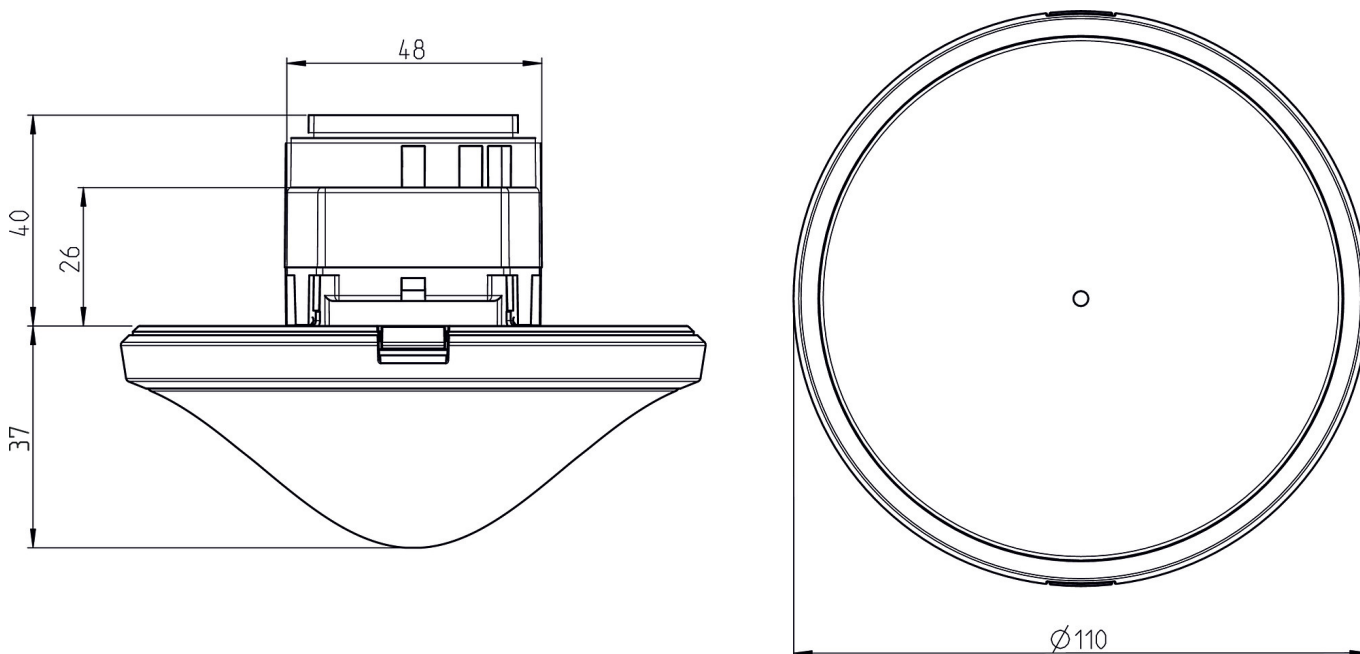

Technische wijzigingen en drukfouten voorbehouden

nadere informatie op: www.theben-nederland.nl/producten/2070605

De belastingsgegevens worden bepaald met voorbeeldige geselecteerde lichtbronnen en zijn daarom typische gegevens vanwege het grote aantal beschikbare producten.

15-11-2024
Pagina 3 van 4