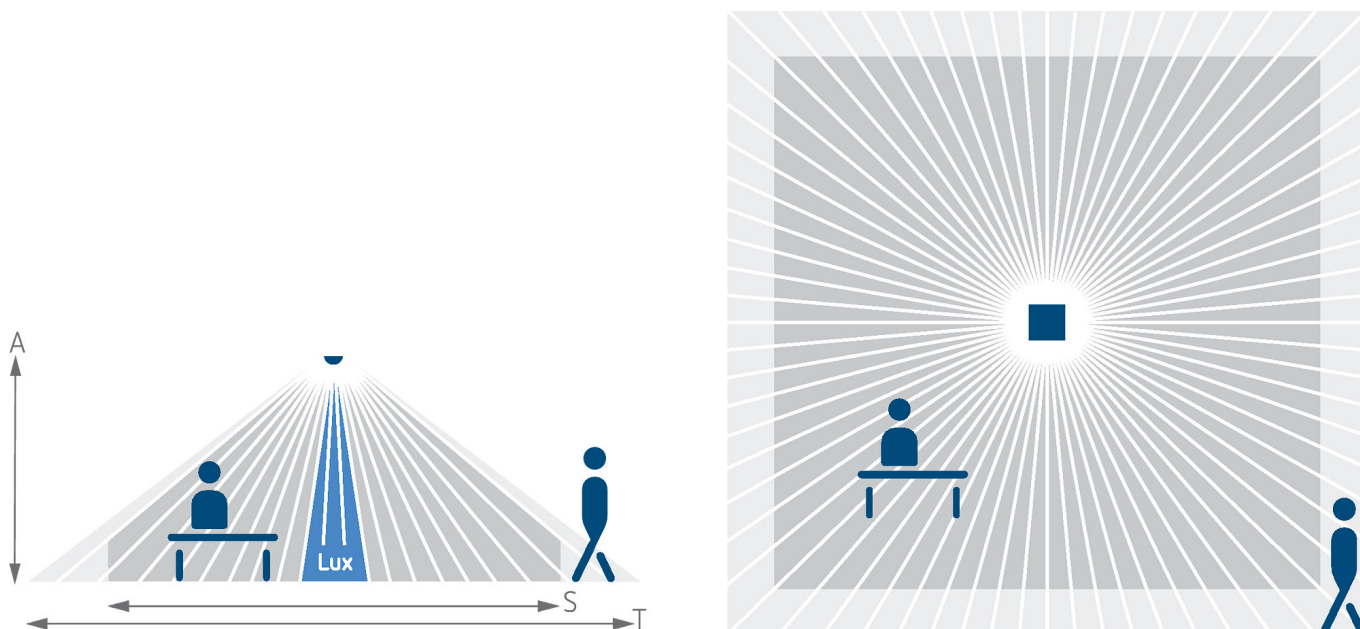

thePrema S360-101 E UP WH

Artikelnr.: 2070605

theben

Detectiebereik voor planningstoepassingen bij een temperatuur van 21 °C

Detectiebereik Sensnorm volgens IEC 63180

Montagehoogte (A)	Dwars op (T)	Recht op (R)	Zittend (S)
2,5 m	40 m ² 6,3 m x 6,3 m	22 m ² 4,7 m x 4,7 m	20 m ² 4,5 m x 4,5 m