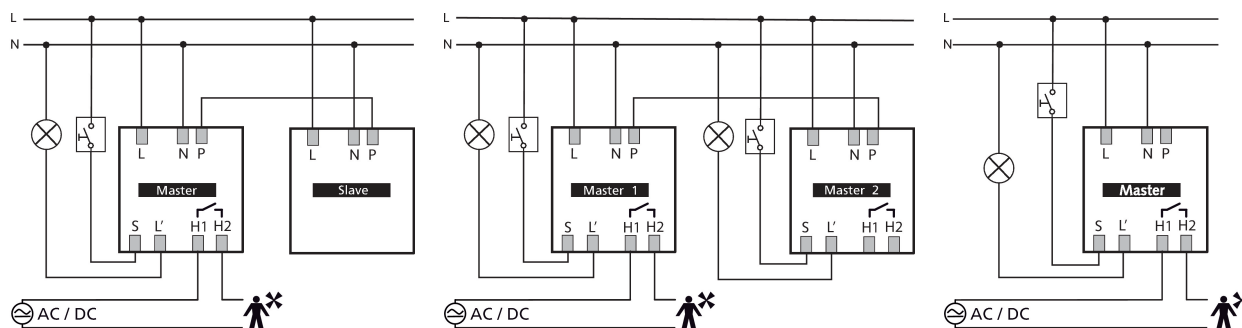

thePrema S360-101 E UP WH

Artikelnr.: 2070605

Technische specificaties

thePrema S360-101 E UP WH	
Bedrijfsspanning	110 V AC - 230 V AC $\pm$ 10 %
Frequentie	50 - 60 Hz
Montagehoogte	2 - 3 m
Minimale hoogte	1,7 m
Soort montage	Plafondmontage
Kleur	Wit
Schakeluitgang	Licht | Aanwezigheid
Eigen verbruik	~0,1 W
Soort lichtmeting	Mixlichtmeting
Instelbereik lichtsterkte	5 - 3000 lx
Nalooptijd licht	10 s - 60 min
Soort contact licht	Relais 230 V / 10 A μ-contact
Lampsoorten	Gloeï- / halogeenlampen, Fluorescentielampen, Energiespaarlampen, LEDs
Gloeï- / halogeenlampbelasting	2300 W
Compact- / tl-lampen	1150 VA (cos ϕ = 0,5)
Inschakelstroom	max. 800 A / 200 μs

thePrema S360-101 E UP WH	
Energiespaarlampen	16 x 54 / 58 W, 24 x 35 / 36 W, 8 x 2 x 54 / 58 W, 12 x 2 x 35 / 36 W
LED < 2 W	60 W
LED 2-8 W	600 W
LED > 8 W	600 W
Inschakelvertraging aanwezigheid	0 s - 10 min / Ruimtebewaking
Nalooptijd aanwezigheid	10 s - 120 min
Soort contact aanwezigheid	Relais potentiaalvrij
Schakelvermogen aanwezigheid	50 W / 50 VA (max. 2 A), min. 0,5 mV / 10mA
Type aansluiting	Schroefklemmen
Max. kabeldiameter	max. 2 x 2,5 mm²
Afmeting inbouwdoos	55 mm
Detectiebereik	49 m² (7,0 x 7,0 m)
Detectiehoek	360°
Omgevingstemperatuur	0°C ... 50°C
Impactweerstand	IK04
Beschermingsgraad	IP 40 (in ingebouwde toestand)

Aansluitschema's

Detectiebereik voor planningstoepassingen bij een temperatuur van 21 °C

Montagehoogte (A)	Zittend (S)	Bewegend (T)
2 m	9 m² | 3 m x 3 m	20 m² | 4,5 m x 4,5 m $\pm$ 0,5 m
2,5 m	16 m² | 4 m x 4 m	36 m² | 6 m x 6 m $\pm$ 0,5 m
3 m	25 m² | 5 m x 5 m	49 m² | 7 m x 7 m $\pm$ 1 m
3,5 m		64 m² | 8 m x 8 m $\pm$ 1 m

Technische wijzigingen en drukfouten voorbehouden

nadere informatie op: www.theben-nederland.nl/producten/2070605

De belastingsgegevens worden bepaald met voorbeeldige geselecteerde lichtbronnen en zijn daarom typische gegevens vanwege het grote aantal beschikbare producten.