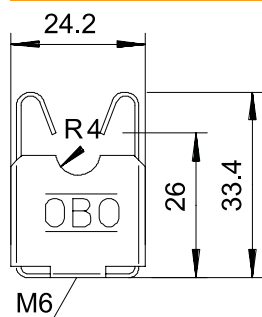

Technisch specificatieblad

Leidinghouder voor Rd 8 mm, doorgang \varnothing 5 mm

Artikelnr. 5207339

- Met binnendraad M6 resp. doorgaand gat \varnothing 5 mm
- Van RVS (V2A)

VA Roestvast staal 1.4301

Stamgegevens

Bestelnr.	5207339
Type	177 20 VA M6
Omschrijving 1	Leidinghouder
Dimensie	8mm
Materiaal	Materiaal: roestvrij staal 1.4301
Materiaal-afk.	A2
Kleinste verkoop-eenheid (VG)	20 Stuk
Gewicht	2,50 kg/100 st.

Technische gegevens

Afmeting G	M6 mm
Bevestigingssoort ladder	met clipklem
Bevestigingssoort houder	Boring met M-schroefdraad
Grootte schroefdraad M	6
Leiderafmetingen	8 mm rond
Montagehoogte	20,00 mm
Afstelling	Rd 8 mm