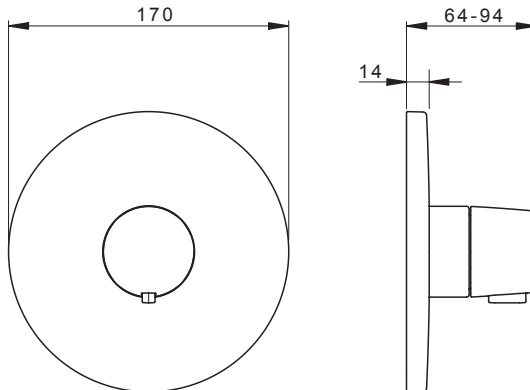

mpi.hansa.com/81143572

8860 9045

I (ISO 3822)
EN 1111
100 - 1000 kPa
0.40 l/s (300 kPa)
max. +80°C

mpi.hansa.com/88609045

8866 9501

I (ISO 3822)
EN 1111
50 - 1000 kPa
0.42 l/s (300 kPa)
max. +90°C

mpi.hansa.com/88669501