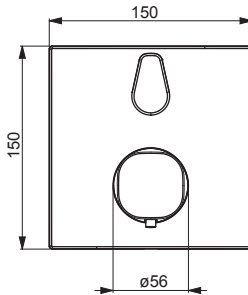

8113 9562 , 8113 9562 33

EN 1111
100 - 1000 kPa
0.38 l/s (300 kPa)
max. +90°C

mpi.hansa.com/81139562