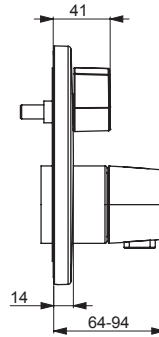

8114 9552 , 8114 3552

EN 1111
50 - 1000 kPa
0.37 / 0.37 l/s (300 kPa)
max. +90°C

mpi.hansa.com/81149552