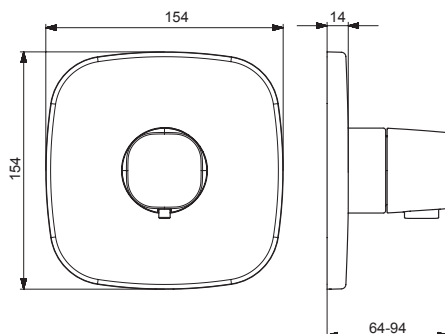

8112 9583

I (ISO 3822)
EN 1111
50 - 1000 kPa
0.49 l/s (300 kPa)
max. +90°C

mpi.hansa.com/81129583