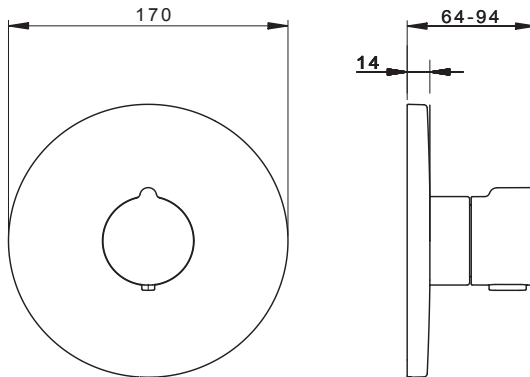

8860 9045

I (ISO 3822)
EN 1111
100 - 1000 kPa
0.40 l/s (300 kPa)
max. +80°C

mpi.hansa.com/88609045