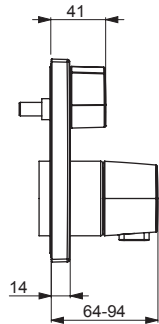

8113 9562 , 8113 9562 33

EN 1111
100 - 1000 kPa
0.38 l/s (300 kPa)
max. +90°C

mpi.hansa.com/81139562