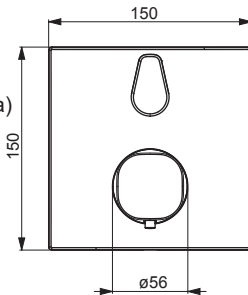

8114 9562 , 8114 9562 33 , 8114 3562

EN 1111
100 - 1000 kPa
0.34 / 0.34 l/s (300 kPa)
max. +90°C

mpi.hansa.com/81149562