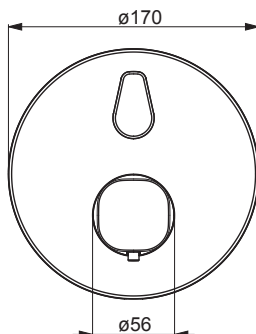

8113 9552

EN 1111
50 - 1000 kPa
0.38 l/s (300 kPa)
max. +90°C

mpi.hansa.com/81139552