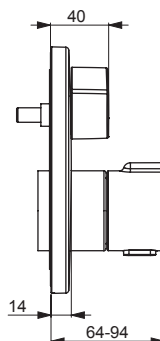

HANSA

Installation and maintenance guide

4-8

8861 9045

I (ISO 3822)
EN 1111
100 - 1000 kPa
0.38 l/s (300 kPa)
max. +80°C

mpi.hansa.com/88619045

8862 9045 , 8862 3045

I (ISO 3822)
EN 1111
100 - 1000 kPa
0.37 / 0.37 l/s (300 kPa)
max. +80°C