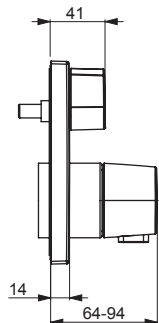

8114 9562 , 8114 9562 33 , 8114 3562

EN 1111
100 - 1000 kPa
0.34 / 0.34 l/s (300 kPa)
max. +90°C

mpi.hansa.com/81149562