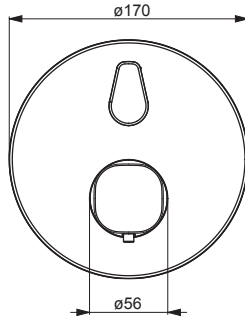

mpi.hansa.com/88629045

8113 9552

EN 1111
50 - 1000 kPa
0.38 l/s (300 kPa)
max. +90°C

mpi.hansa.com/81139552

8114 9552 , 8114 3552

EN 1111
50 - 1000 kPa
0.37 / 0.37 l/s (300 kPa)
max. +90°C

mpi.hansa.com/81149552