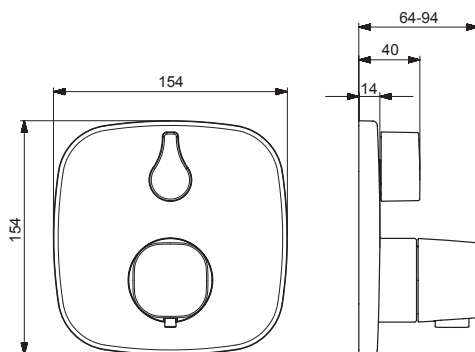

8113 9572

I (ISO 3822)
EN 1111
50 - 1000 kPa
0.38 l/s (300 kPa)
100 kPa (0.2 l/s)
max. +80°C

mpi.hansa.com/81139572

8114 9572

I (ISO 3822)
EN 1111
50 - 1000 kPa
0.34 / 0.2 l/s (300 kPa)
100 kPa (0.2 l/s)
300 kPa (0.3 l/s)
max. +90°C