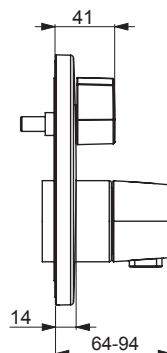

8113 9552

EN 1111
50 - 1000 kPa
0.38 l/s (300 kPa)
max. +90°C

mpi.hansa.com/81139552