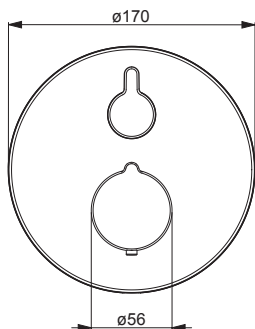

HANSA

Installation and maintenance guide

4-8

8861 9045

I (ISO 3822)
EN 1111
100 - 1000 kPa
0.38 l/s (300 kPa)
max. +80°C

mpi.hansa.com/88619045

8862 9045 , 8862 3045

I (ISO 3822)
EN 1111
100 - 1000 kPa
0.37 / 0.37 l/s (300 kPa)
max. +80°C