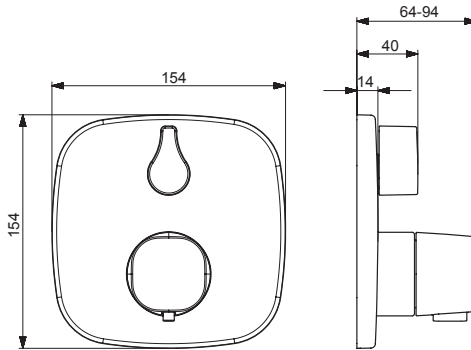

mpi.hansa.com/81149572

8112 9583

I (ISO 3822)
EN 1111
50 - 1000 kPa
0.49 l/s (300 kPa)
max. +90°C

mpi.hansa.com/81129583

8114 3572

I (ISO 3822)
EN 1111
50 - 1000 kPa
0.34 / 0.2 l/s (300 kPa)
300 kPa (0.2 l/s)
300 kPa (0.3 l/s)
max. +90°C