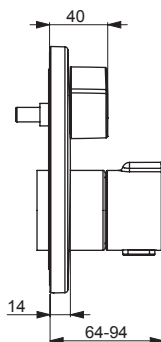

HANSA

Installation and maintenance guide

4-8

8861 9045

I (ISO 3822)
EN 1111
100 - 1000 kPa
0.38 l/s (300 kPa)
max. +80°C

mpi.hansa.com/88619045

8862 9045 , 8862 3045

I (ISO 3822)
EN 1111
100 - 1000 kPa
0.37 / 0.37 l/s (300 kPa)
max. +80°C