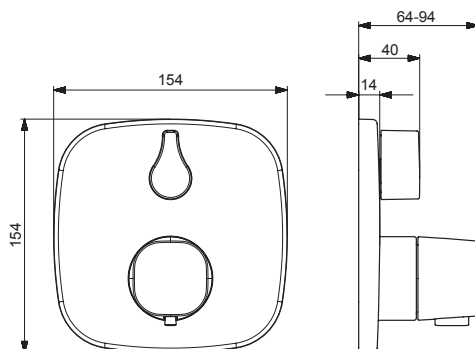

8113 9572

I (ISO 3822)
EN 1111
50 - 1000 kPa
0.38 l/s (300 kPa)
100 kPa (0.2 l/s)
max. +80°C

mpi.hansa.com/81139572

8114 9572

I (ISO 3822)
EN 1111
50 - 1000 kPa
0.34 / 0.2 l/s (300 kPa)
100 kPa (0.2 l/s)
300 kPa (0.3 l/s)
max. +90°C