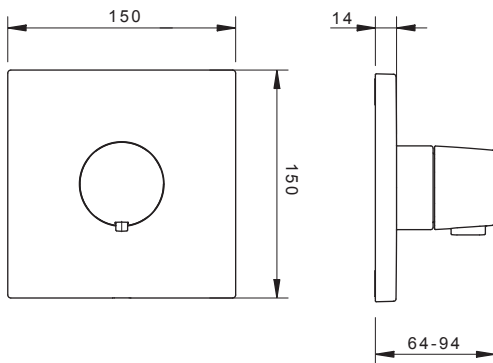

8112 9573

EN 1111
50 - 1000 kPa
0.42 l/s (300 kPa)
max. +90°C

mpi.hansa.com/81129573