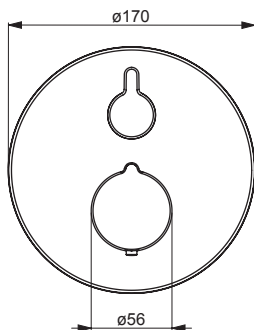

HANSA

Installation and maintenance guide

4-8

8861 9045

I (ISO 3822)
EN 1111
100 - 1000 kPa
0.38 l/s (300 kPa)
max. +80°C

mpi.hansa.com/88619045

8862 9045 , 8862 3045

I (ISO 3822)
EN 1111
100 - 1000 kPa
0.37 / 0.37 l/s (300 kPa)
max. +80°C