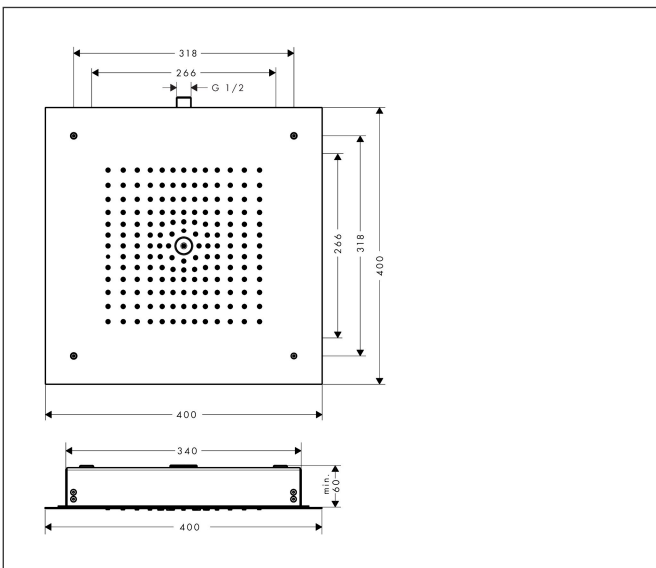

Merk	hansgrohe
Artikelnaam	Raindance E hoofddouche 400/400 1jet EcoSmart
Art.nr.	26253340
Oppervlakte	Brushed Black Chrome
Netto prijs	1.563,73 EUR

Product foto

Kenmerken

- diameter straalplaat 400 x 400 mm
- Rain
- FlexPower: straalnoppen passen zich automatisch aan de waterdruk aan door te openen en te sluiten
- QuickClean+: voorkom kalkaanslag dankzij de elasticiteit van de straalnoppen
- functie van: 3,2 l/min
- maximale doorstroomhoeveelheid bij 3 bar: 8 l/min
- afdekplaat van metaal
- straalplaat voor reiniging afneembaar
- aansluiting: inbouwdeel
- EcoSmart: Veel waterplezier met veel minder water
- niet inbegrepen: inbouwdeel
- EU taxonomie: max. 8l/min

Maat tekeningen

Technologie

Straalsoorten

Merk hansgrohe
 Artikelnaam **Raindance E** hoofddouche 400/400 1jet EcoSmart
 Art.nr. 26253340
 Oppervlakte Brushed Black Chrome
 Netto prijs 1.563,73 EUR

Benodigde onderdelen

Product foto	Artikelnaam	Art.nr.	Prijs
	hansgrohe inbouwdeel voor hoofddouche 400/400 1jet	26254180	164,51

Merk hansgrohe
 Artikelnaam **Raindance E** hoofddouche 400/400 1jet EcoSmart
 Art.nr. 26253340
 Oppervlakte Brushed Black Chrome
 Netto prijs 1.563,73 EUR