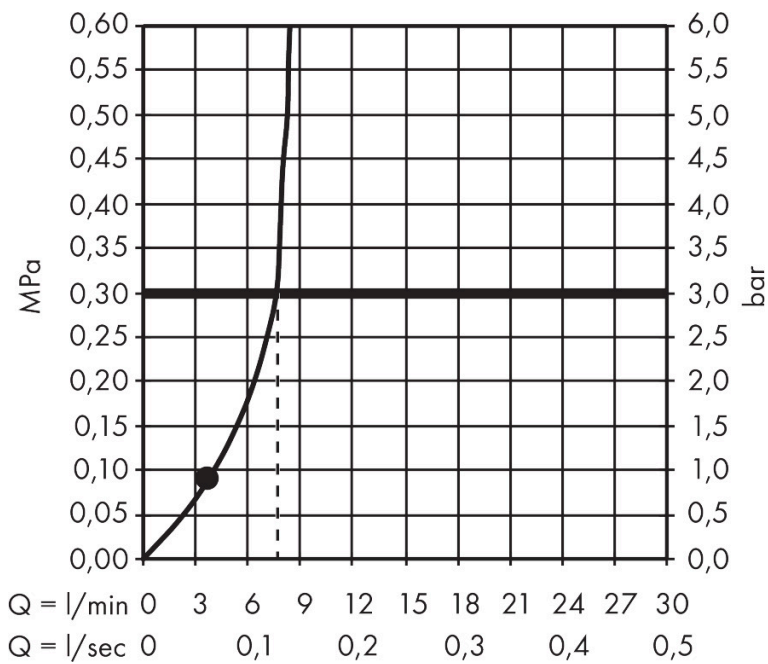

Merk hansgrohe
Artikelnaam **Raindance E** hoofddouche 400/400 1jet EcoSmart
Art.nr. 26253340
Oppervlakte Brushed Black Chrome
Netto prijs 1.563,73 EUR

Stroomschema

De verbruikswaarden werden in overeenstemming met de praktijk met de bijbehorende armaturen (thermostaat/mengkraan/inbouwventiel) gemeten.