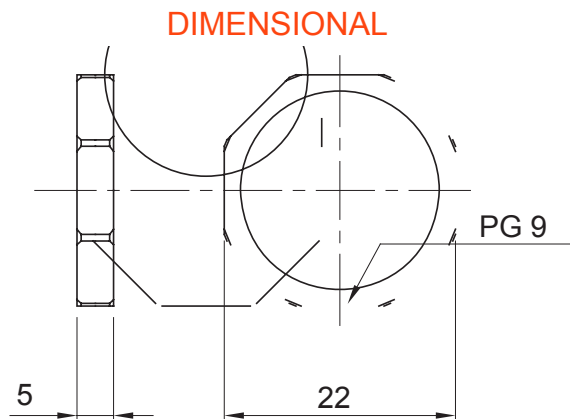

Kleur	Grijs RAL 7035	Materiaal	Nylon
Pitch	PG9	Omschrijving	Bevestigingsmoer
Type	Hexagon	Electrocod	36B

STANDARDS/APPROVALS