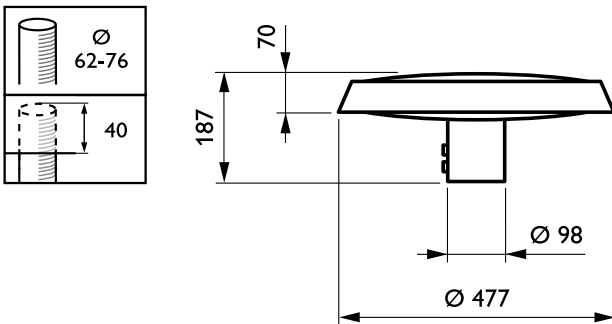

TownTune Central opzetmontage

Uitvalpercentage	10 %
voorschakelapparatuur bij mediaan bruikbare levensduur van 100.000 uur	
Lumenbehoud (EN-IEC 62722-2-1) bij mediaan bruikbare levensduur van 100.000 uur	L100
Productgegevens	
Productnaam voor bestelling	BDP260 LED14-4S/740 DW10 CLO SRTB 76P
Volledige productnaam	BDP260 LED14-4S/740 DW10 CLO SRTB 76P
Full EOC	871869949028700

Bestelcode	8718699490287
Materiaalnr. (12NC)	912300024159
Lokale code	8718699490287
Numerator - Aantal per pak	1
EAN/UPC - product/behuizing	8718699490287
Numerator - Dozen per buitendoos	1
EAN/UPC - Case	8718699490287
Code productfamilie	BDP260 [TOWNTUNE CENTRAL POST-TOP]

Maatschets