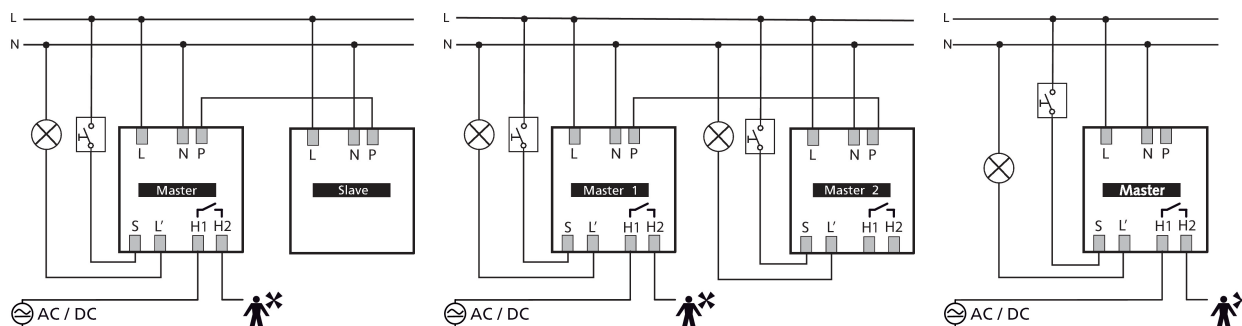

thePrema P360-101 E UP GR

Artikelnr.: 2070106

Technische specificaties

thePrema P360-101 E UP GR	
Bedrijfsspanning	110 V AC - 230 V AC $\pm$ 10 %
Frequentie	50 - 60 Hz
Montagehoogte	2 - 10 m
Minimale hoogte	1,7 m
Soort montage	Plafondmontage
Kleur	Grijs
Schakeluitgang	Licht | Aanwezigheid
Eigen verbruik	$\sim$0,1 W
Soort lichtmeting	Mixlichtmeting
Instelbereik lichtsterkte	5 - 3000 lx
Nalooptijd licht	10 s - 60 min
Soort contact licht	Relais 230 V / 10 A μ-contact
Lampsoorten	Gloeï- / halogeenlampen, Fluorescentielampen, Energiespaarlampen, LEDs
Gloeï- / halogeenlampbelasting	2300 W
Compact- / tl-lampen	1150 VA (cos ϕ = 0,5)
Inschakelstroom	max. 800 A / 200 μs

thePrema P360-101 E UP GR	
Energiespaarlampen	16 x 54 / 58 W, 24 x 35 / 36 W, 8 x 2 x 54 / 58 W, 12 x 2 x 35 / 36 W
LED < 2 W	60 W
LED 2-8 W	600 W
LED > 8 W	600 W
Inschakelvertraging aanwezigheid	0 s - 10 min / Ruimtebewaking
Nalooptijd aanwezigheid	10 s - 120 min
Soort contact aanwezigheid	Relais potentiaalvrij
Schakelvermogen aanwezigheid	50 W / 50 VA (max. 2 A), min. 0,5 mV / 10mA
Type aansluiting	Schroefklemmen
Max. kabeldiameter	max. 2 x 2,5 mm²
Afmeting inbouwdoos	55 mm
Detectiebereik	81 m² (9,0 x 9,0 m)
Detectiehoek	360°
Omgevingstemperatuur	0°C ... 50°C
Impactweerstand	IK04
Beschermingsgraad	IP 40 (in ingebouwde toestand)

Aansluitschema's

Detectiebereik voor planningstoepassingen bij een temperatuur van 21 °C

Montagehoogte (A)	Zittend (S)	Bewegend (T)
2 m	20 m² | 4,5 m x 4,5 m	36 m² | 6 m x 6 m $\pm$ 0,5 m
2,5 m	36 m² | 6 m x 6 m	64 m² | 8 m x 8 m $\pm$ 0,5 m
3 m	49 m² | 7 m x 7 m	81 m² | 9 m x 9 m $\pm$ 1 m
3,5 m	64 m² | 8 m x 8 m	100 m² | 10 m x 10 m $\pm$ 1 m
5 m		144 m² | 12 m x 12 m $\pm$ 1,5 m
10 m		400 m² | 20 m x 20 m $\pm$ 2 m

Technische wijzigingen en drukfouten voorbehouden

nadere informatie op: www.theben-nederland.nl/producten/2070106

De belastingsgegevens worden bepaald met voorbeeldige geselecteerde lichtbronnen en zijn daarom typische gegevens vanwege het grote aantal beschikbare producten.