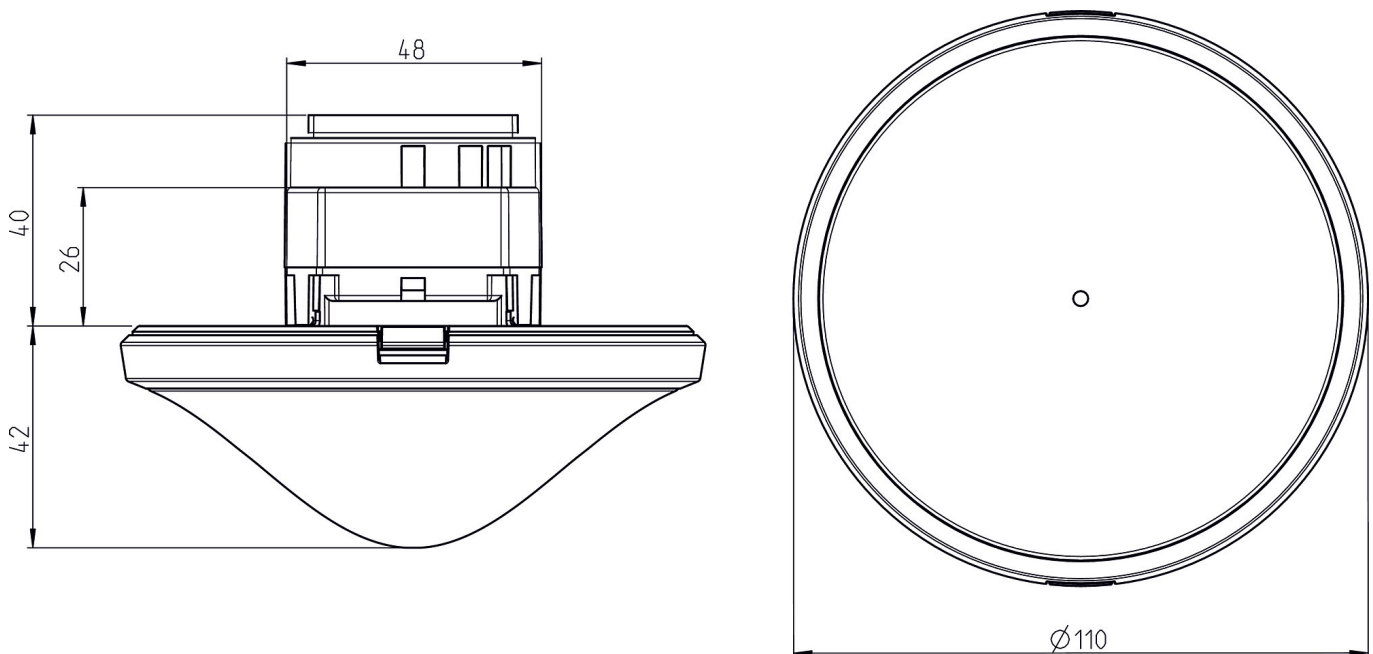

Technische wijzigingen en drukfouten voorbehouden

nadere informatie op: www.theben-nederland.nl/producten/2070106

De belastingsgegevens worden bepaald met voorbeeldige geselecteerde lichtbronnen en zijn daarom typische gegevens vanwege het grote aantal beschikbare producten.

15-11-2024
Pagina 3 van 4