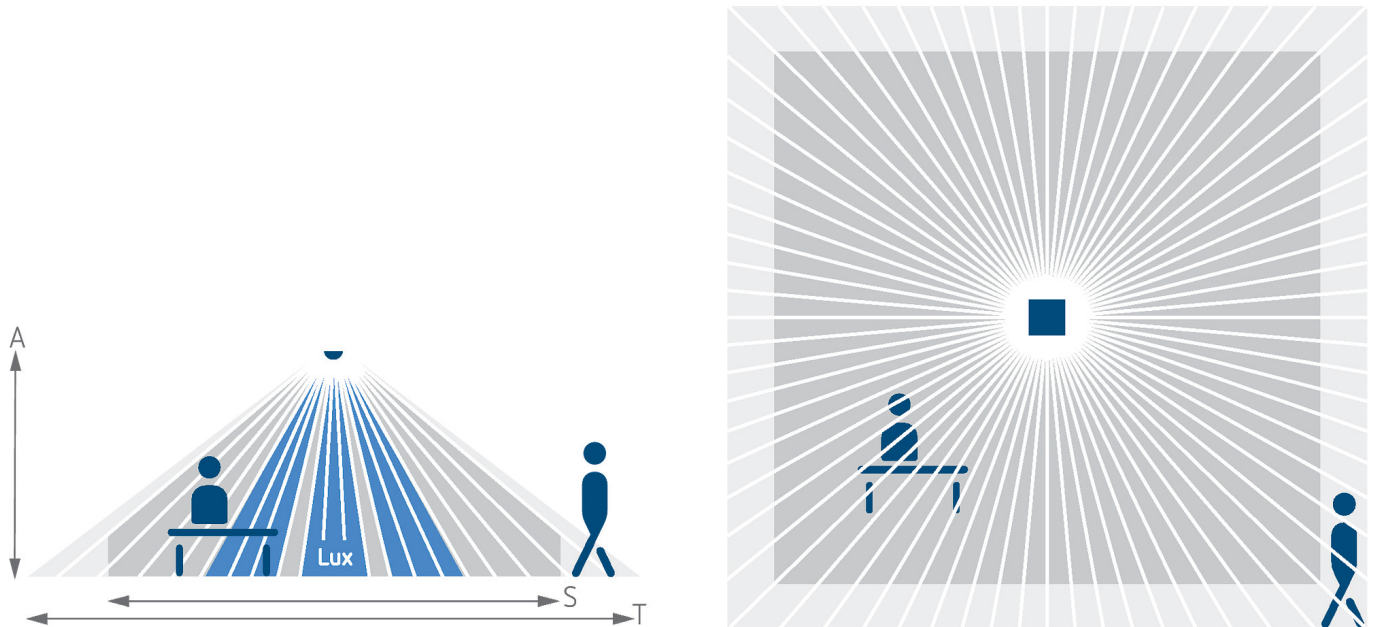

thePrema P360-101 E UP GR

Artikelnr.: 2070106

theben

Detectiebereik voor planningstoepassingen bij een temperatuur van 21 °C

Detectiebereik Sensnorm volgens IEC 63180

Montagehoogte (A)	Dwars op (T)	Recht op (R)	Zittend (S)
2,5 m	77 m ² 8,8 m x 8,8 m	64 m ² 8 m x 8 m	42 m ² 6,5 m x 6,5 m