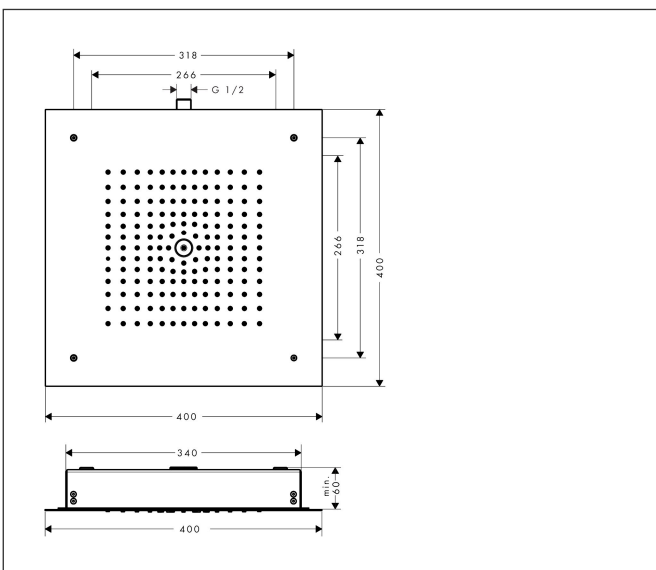

Merk	hansgrohe
Artikelnaam	Raindance E hoofddouche 400/400 1jet EcoSmart
Art.nr.	26253670
Oppervlakte	mat zwart
Netto prijs	1.459,44 EUR

Product foto

Kenmerken

- diameter straalplaat 400 x 400 mm
- Rain
- FlexPower: straalnoppen passen zich automatisch aan de waterdruk aan door te openen en te sluiten
- QuickClean+: voorkom kalkaanslag dankzij de elasticiteit van de straalnoppen
- functie van: 3,2 l/min
- maximale doorstroomhoeveelheid bij 3 bar: 8 l/min
- afdekplaat van metaal
- straalplaat voor reiniging afneembaar
- aansluiting: inbouwdeel
- EcoSmart: Veel waterplezier met veel minder water
- niet inbegrepen: inbouwdeel
- EU taxonomie: max. 8l/min

Maat tekeningen

Technologie

Straalsoorten

Merk hansgrohe
 Artikelnaam **Raindance E** hoofddouche 400/400 1jet EcoSmart
 Art.nr. 26253670
 Oppervlakte mat zwart
 Netto prijs 1.459,44 EUR

Benodigde onderdelen

Product foto	Artikelnaam	Art.nr.	Prijs
	hansgrohe inbouwdeel voor hoofddouche 400/400 1jet	26254180	164,51

Merk hansgrohe
 Artikelnaam **Raindance E** hoofddouche 400/400 1jet EcoSmart
 Art.nr. 26253670
 Oppervlakte mat zwart
 Netto prijs 1.459,44 EUR