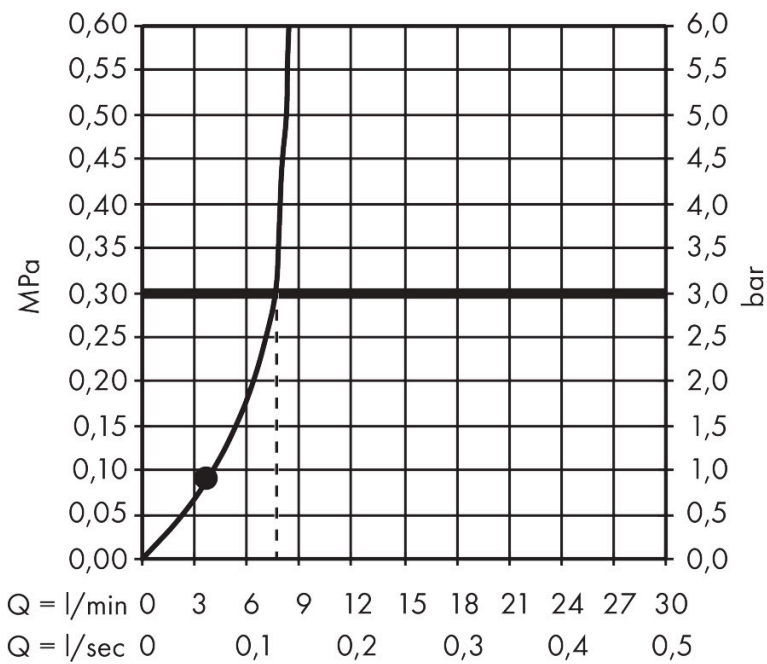

Merk hansgrohe
Artikelnaam **Raindance E** hoofddouche 400/400 1jet EcoSmart
Art.nr. 26253670
Oppervlakte mat zwart
Netto prijs 1.459,44 EUR

Stroomschema

De verbruikswaarden werden in overeenstemming met de praktijk met de bijbehorende armaturen (thermostaat/mengkraan/inbouwventiel) gemeten.