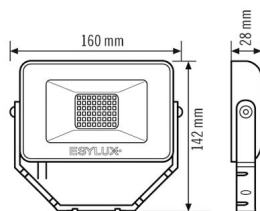

### Technische gegevens

ALGEMEEN	
Apparaatcategorie	Schijnwerpers
Productinformatie	De schijnwerpers zijn bedoeld voor gebruik buitenshuis. Bij gebruik binnen (bijv. onder het plafond) kan de warmte eventueel niet voldoende worden afgevoerd. Intens zonlicht gedurende een langere periode kan de kleurschakering veranderen.
Op afstand te bedienen	-
Conformiteit	CE, EAC, RoHS, AEEA
Garantie	3 jaar
BEVESTIGING	
Montagevariant	Opbouw
Montageplaats	Wand
Type aansluiting	Open eind
Aansluitbare kabeldiameter	0,75 - 2,5 mm <sup>2</sup>
Aantal contacten	3
Lengte aansluitkabel	0,35 m
BEHUIZING	
Afmetingen	Lengte 160 mm x Breedte 142 mm x Hoogte 28 mm
Gewicht	447 g
Materiaal	Aluminium en UV-gestabiliseerde kunststof
Beschermingsgraad	IP65
Toegestane omgevingstemperatuur	-25 °C...+40 °C
Kleur	zwart, overeenkomstig RAL 9005
Gloeidraadtest volgens IEC 60695-2-10	650 °C

### Productbeschrijving

- LED-schijnwerper met compacte aluminium behuizing voor onopvallende montage, zwart
- 10 W lichtsterkte met 4000 K lichtkleur (neutraalwit)
- Zeer goede efficiëntie met ca. 100 lm/W

ELEKTRISCHE UITVOERING	
Besturingssysteem	ON/OFF
Beschermingsklasse	I
Nom. spanning	220 - 240 V ~ / 50 - 60 Hz
VERLICHTING	
Diffusor	helder
Lichtuittrekking	direct
Stralingshoek	120 °
Unified Glare Rating	<30
Flikkerfactor	<30%
Nominaal vermogen P	10 W
Lichtstroom - min	1100 lm
Lichtstroom - max	1100 lm
Lichtopbrengst - max	110 lm/w
Kleurtemperatuur	4000 K
Kleurweergave-index Ra	> 80
Kleurtolerantie	4 SDCM
Color Quality Scale	>80
Levensduur L70B10 bij 25 °C	60000 h
Levensduur L70B50 bij 25 °C	60000 h
Levensduur L80B10 bij 25 °C	60000 h
Levensduur L80B50 bij 25 °C	60000 h
Levensduur L90B10 bij 25 °C	36000 h
Levensduur L90B50 bij 25 °C	38000 h
Fotobiologische veiligheid	RG0

### Maattekening