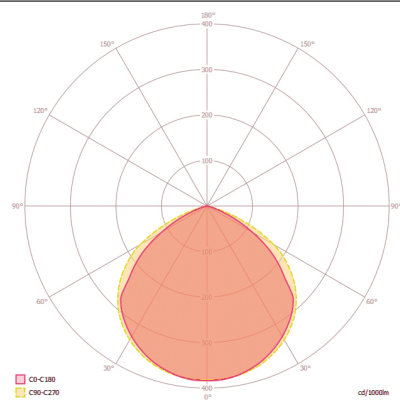

BASIC OFL TR 1000 840 BK

Artikelnummer   **GTIN**
EL10810916   4015120810916

Toebehoren

Productnaam	Artikelnummer	Productbeschrijving	GTIN
Bevestiging FL GROUND SPIKE BK	EL10810558	Grondspies voor schijnwerpers, inclusief adapter, zwart	4015120810558

Maattekening

Schakelschema

Standardschema

Gedetailleerde productbeschrijving

- De compacte schijnwerper OFL BASIC is geschikt voor ruimtebesparende verlichting van verkeerswegen, garages en parkeerplaatsen of voor de belichting van gevels en borden.
- LED-schijnwerper met compacte aluminium behuizing voor onopvallende montage, wit.
- 10 W lichtsterkte met 4000 K lichtkleur (neutraalwit).
- Zeer goede efficiëntie met ca. 100 lm/W