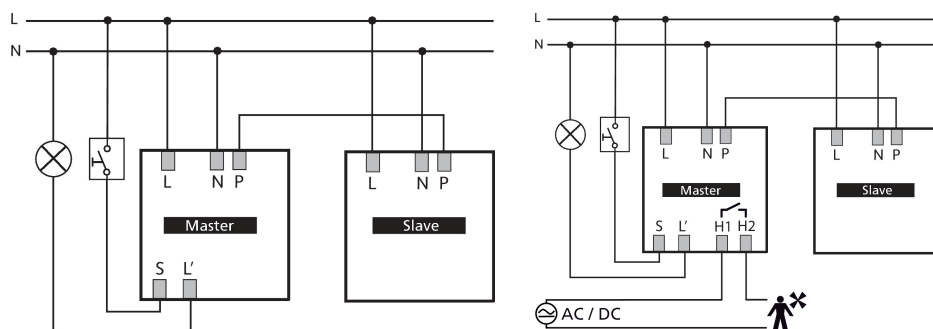

thePrema S360 Slave E UP WH

Artikelnr.: 2070630

Technische specificaties

thePrema S360 Slave E UP WH		thePrema S360 Slave E UP WH	
Bedrijfsspanning	110 V AC - 230 V AC $\pm$ 10 %	Lampsoorten	Gloeï-/halogeenlampen, Fluorescentielampen, Energiespaarlampen, LEDs
Frequentie	50 - 60 Hz	Type aansluiting	Schroefklemmen
Montagehoogte	2 - 3 m	Max. kabeldiameter	max. 2 x 2,5 mm²
Minimale hoogte	1,7 m	Afmeting inbouwdoos	55 mm
Soort montage	Plafondmontage	Detectiebereik	49 m² (7,0 x 7,0 m)
Kleur	Wit	Detectiehoek	360°
Schakeluitgang	Slave	Omgevingstemperatuur	0°C ... 50°C
Eigen verbruik	~0,1 W	Beschermingsgraad	IP 40 (in ingebouwde toestand)
Soort lichtmeting	Mixlichtmeting		

Aansluitschema's

Detectiebereik voor planningstoepassingen bij een temperatuur van 21 °C

Montagehoogte (A)	Zittend (S)	Bewegend (T)
2 m	9 m² | 3 m x 3 m	20 m² | 4,5 m x 4,5 m $\pm$ 0,5 m
2,5 m	16 m² | 4 m x 4 m	36 m² | 6 m x 6 m $\pm$ 0,5 m
3 m	25 m² | 5 m x 5 m, 25 m² | 5 m x 5 m	49 m² | 7 m x 7 m $\pm$ 1 m
3,5 m		64 m² | 8 m x 8 m $\pm$ 1 m

Technische wijzigingen en drukfouten voorbehouden

nadere informatie op: www.theben-nederland.nl/producten/2070630

De belastingsgegevens worden bepaald met voorbeeldige geselecteerde lichtbronnen en zijn daarom typische gegevens vanwege het grote aantal beschikbare producten.

15-11-2024
Pagina 2 van 4