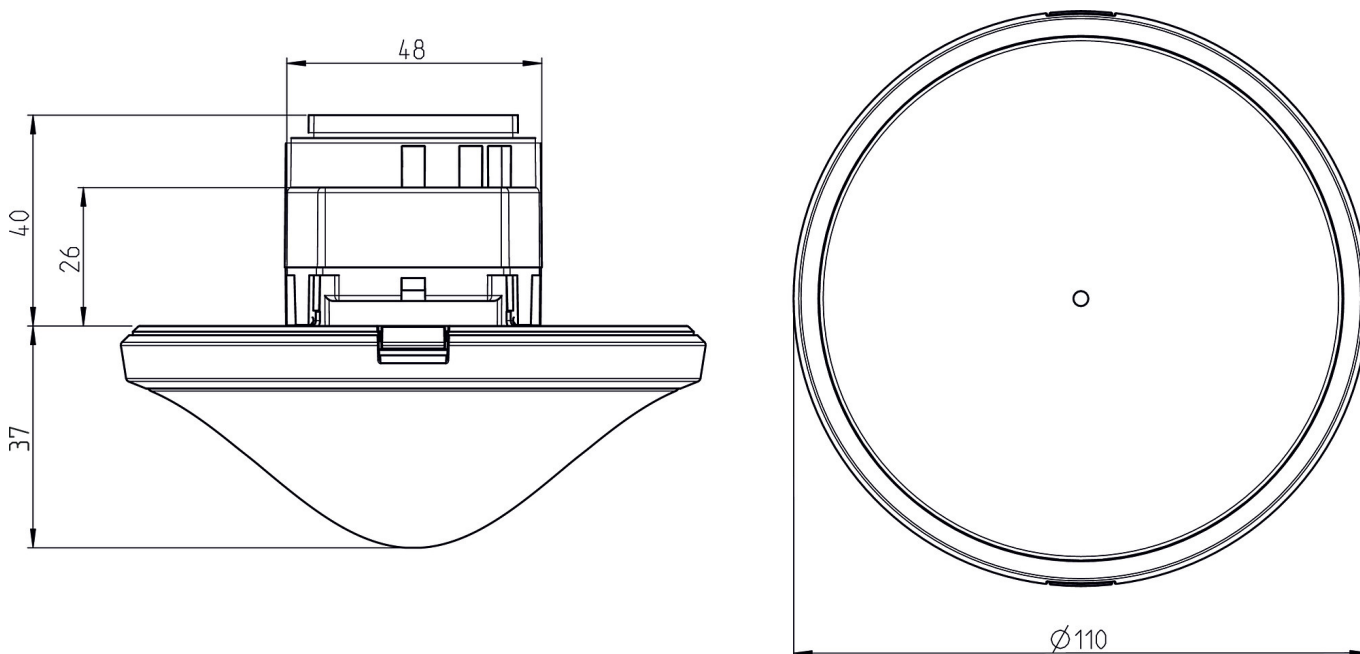

Technische wijzigingen en drukfouten voorbehouden

nadere informatie op: www.theben-nederland.nl/producten/2070630

De belastingsgegevens worden bepaald met voorbeeldige geselecteerde lichtbronnen en zijn daarom typische gegevens vanwege het grote aantal beschikbare producten.

15-11-2024
Pagina 3 van 4