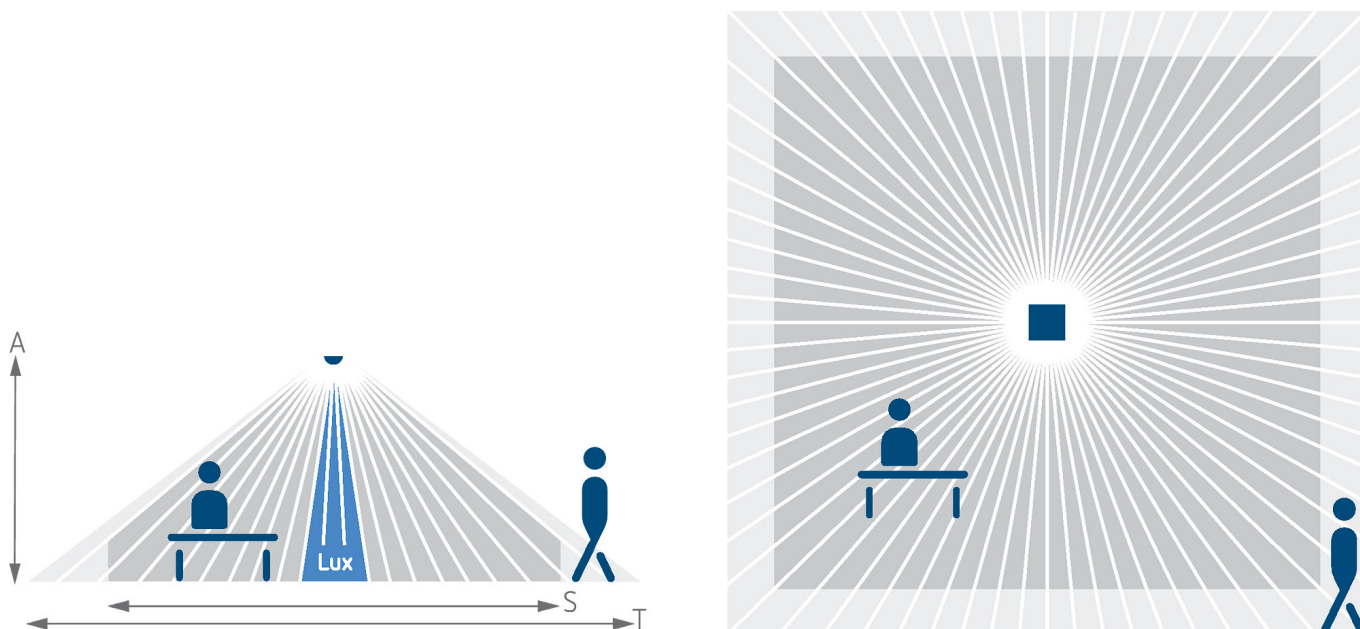

thePrema S360 Slave E UP WH

Artikelnr.: 2070630

theben

Detectiebereik voor planningstoepassingen bij een temperatuur van 21 °C

Detectiebereik Sensnorm volgens IEC 63180

Montagehoogte (A)	Dwars op (T)	Recht op (R)	Zittend (S)
2,5 m	40 m² | 6,3 m x 6,3 m	22 m² | 4,7 m x 4,7 m	20 m² | 4,5 m x 4,5 m

Maattekeningen