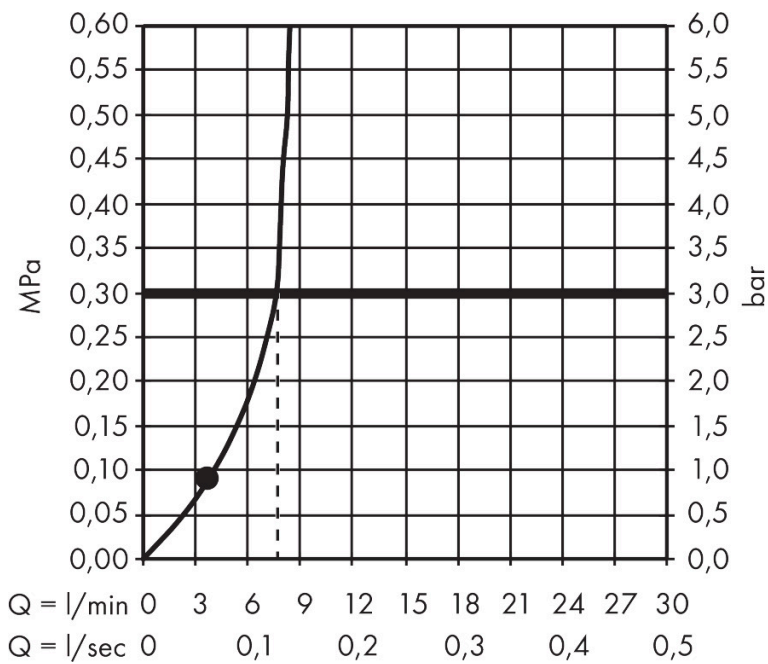

Merk hansgrohe
 Artikelnaam **Raindance E** hoofddouche 400/400 1jet EcoSmart
 Art.nr. 26253700
 Oppervlakte mat wit
 Netto prijs 1.459,44 EUR

Benodigde onderdelen

Product foto	Artikelnaam	Art.nr.	Prijs
	hansgrohe inbouwdeel voor hoofddouche 400/400 1jet	26254180	164,51

Merk hansgrohe
 Artikelnaam **Raindance E** hoofddouche 400/400 1jet EcoSmart
 Art.nr. 26253700
 Oppervlakte mat wit
 Netto prijs 1.459,44 EUR

Stroomschema

De verbruikswaarden werden in overeenstemming met de praktijk met de bijbehorende armaturen (thermostaat/mengkraan/inbouwventiel) gemeten.