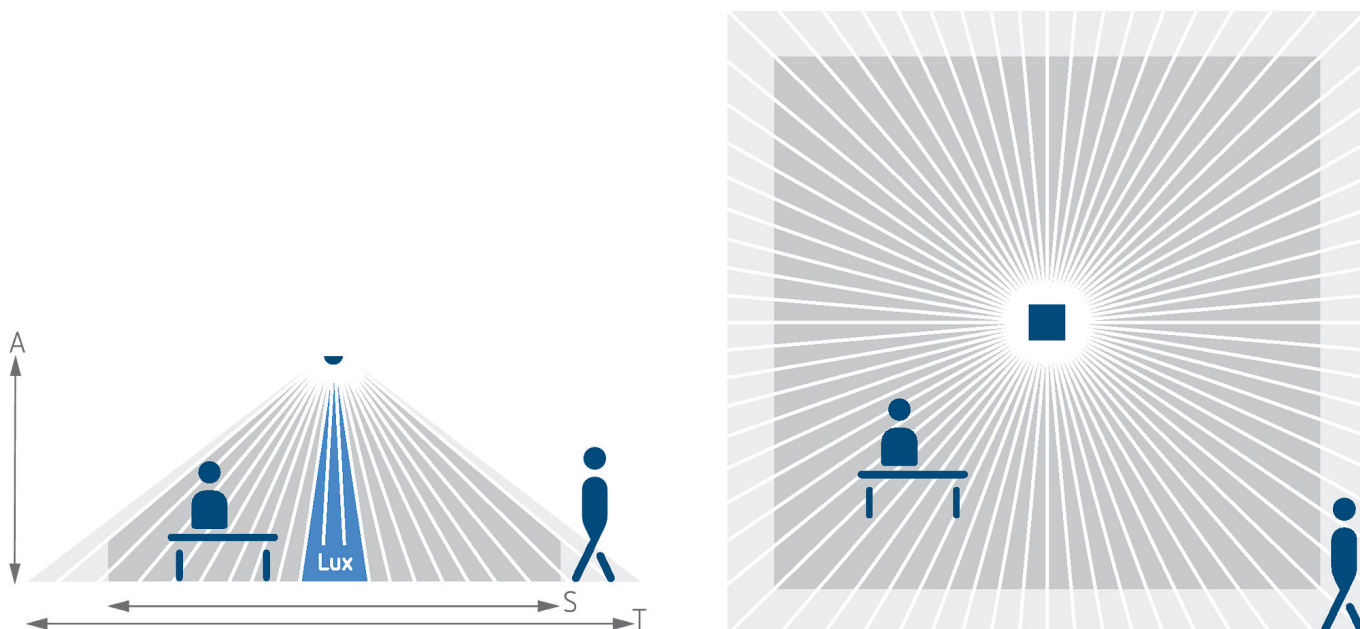

thePrema S360-101 E UP GR

Artikelnr.: 2070606

theben

Detectiebereik voor planningstoepassingen bij een temperatuur van 21 °C

Detectiebereik Sensnorm volgens IEC 63180

Montagehoogte (A)	Dwars op (T)	Recht op (R)	Zittend (S)
2,5 m	40 m ² 6,3 m x 6,3 m	22 m ² 4,7 m x 4,7 m	20 m ² 4,5 m x 4,5 m