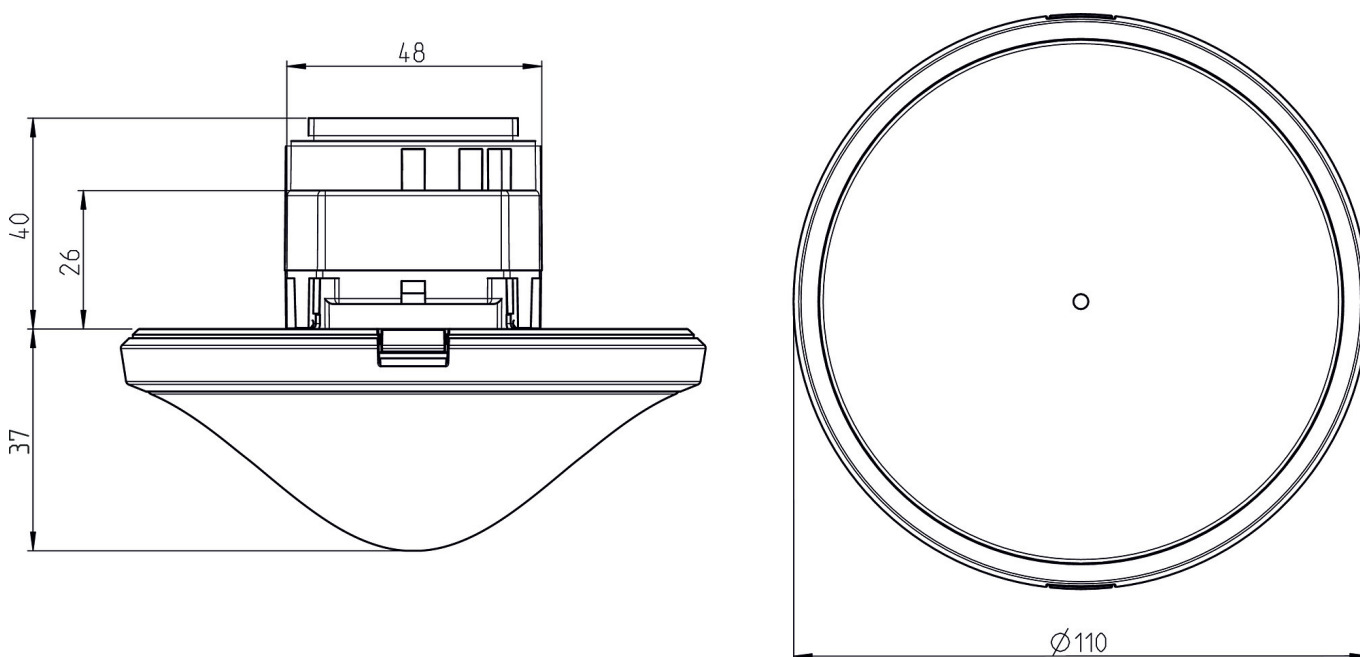

Detectiebereik Sensnorm volgens IEC 63180

Montagehoogte (A)	Dwars op (T)	Recht op (R)	Zittend (S)
2,5 m	40 m² | 6,3 m x 6,3 m	22 m² | 4,7 m x 4,7 m	20 m² | 4,5 m x 4,5 m

Maattekeningen