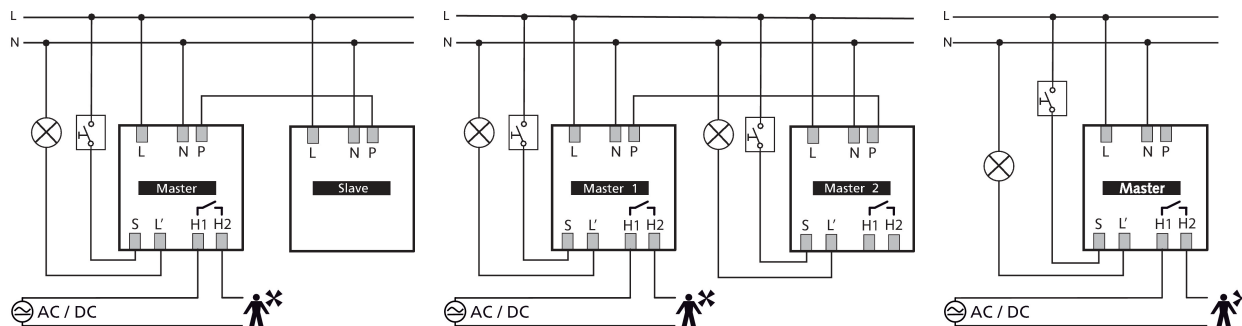

thePrema S360-101 E UP GR

Artikelnr.: 2070606

Technische specificaties

thePrema S360-101 E UP GR	
Bedrijfsspanning	110 V AC - 230 V AC $\pm$ 10 %
Frequentie	50 - 60 Hz
Montagehoogte	2 - 3 m
Minimale hoogte	1,7 m
Soort montage	Plafondmontage
Kleur	Grijs
Schakeluitgang	Licht | Aanwezigheid
Eigen verbruik	~0,1 W
Soort lichtmeting	Mixlichtmeting
Instelbereik lichtsterkte	5 - 3000 lx
Nalooptijd licht	10 s - 60 min
Soort contact licht	Relais 230 V / 10 A μ-contact
Lampsoorten	Gloeï- / halogeenlampen, Fluorescentielampen, Energiespaarlampen, LEDs
Gloeï- / halogeenlampbelasting	2300 W
Compact- / tl-lampen	1150 VA (cos ϕ = 0,5)
Inschakelstroom	max. 800 A / 200 μs

thePrema S360-101 E UP GR	
Energiespaarlampen	16 x 54 / 58 W, 24 x 35 / 36 W, 8 x 2 x 54 / 58 W, 12 x 2 x 35 / 36 W
LED < 2 W	60 W
LED 2-8 W	600 W
LED > 8 W	600 W
Inschakelvertraging aanwezigheid	0 s - 10 min / Ruimtebewaking
Nalooptijd aanwezigheid	10 s - 120 min
Soort contact aanwezigheid	Relais potentiaalvrij
Schakelvermogen aanwezigheid	50 W / 50 VA (max. 2 A), min. 0,5 mV / 10mA
Type aansluiting	Schroefklemmen
Max. kabeldiameter	max. 2 x 2,5 mm²
Afmeting inbouwdoos	55 mm
Detectiebereik	49 m² (7,0 x 7,0 m)
Detectiehoek	360°
Omgevingstemperatuur	0°C ... 50°C
Impactweerstand	IK04
Beschermingsgraad	IP 40 (in ingebouwde toestand)

Aansluitschema's

Detectiebereik voor planningstoepassingen bij een temperatuur van 21 °C

Montagehoogte (A)	Zittend (S)	Bewegend (T)
2 m	9 m² | 3 m x 3 m	20 m² | 4,5 m x 4,5 m $\pm$ 0,5 m
2,5 m	16 m² | 4 m x 4 m	36 m² | 6 m x 6 m $\pm$ 0,5 m
3 m	25 m² | 5 m x 5 m	49 m² | 7 m x 7 m $\pm$ 1 m
3,5 m		64 m² | 8 m x 8 m $\pm$ 1 m

Technische wijzigingen en drukfouten voorbehouden

nadere informatie op: www.theben-nederland.nl/producten/2070606

De belastingsgegevens worden bepaald met voorbeeldige geselecteerde lichtbronnen en zijn daarom typische gegevens vanwege het grote aantal beschikbare producten.