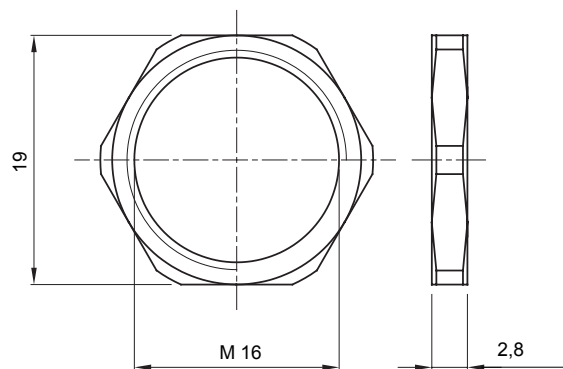

Materiaal	Vernikkelde platen	Omschrijving	Bevestigingsmoer
Soort pitch	M16	Ruimte	1 (G) - 20 (D)
Electrocod	3651		

DIMENSIONAL

STANDARDS/APPROVALS