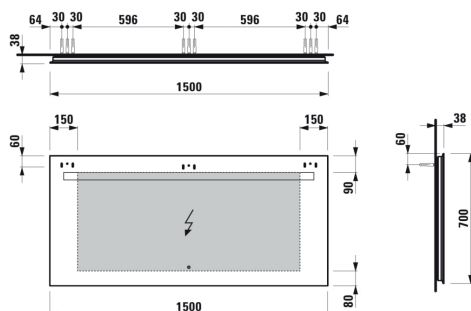

LEELO

Miroir, 1500 mm avec LED horizontal intégré, 1 bouton sensitif (On/ Off/ Variateur), cadre aluminium, 4000K, IP44

COULEUR ET FINITION

144 Miroir

Eclairage : Intégré au miroir

EnergyLabelURL :
<https://eprel.ec.europa.eu/screen/product/lightsources/1005049>

Forme : Rectangulaire

Nombre de lumières : 1

Orientation du miroir : Horizontal

Poids net / kg : 16,7

Puissance par lumière (W) : 19,6

Type d'installation : Mural

Type de lumière : LED

DESSINS TECHNIQUES