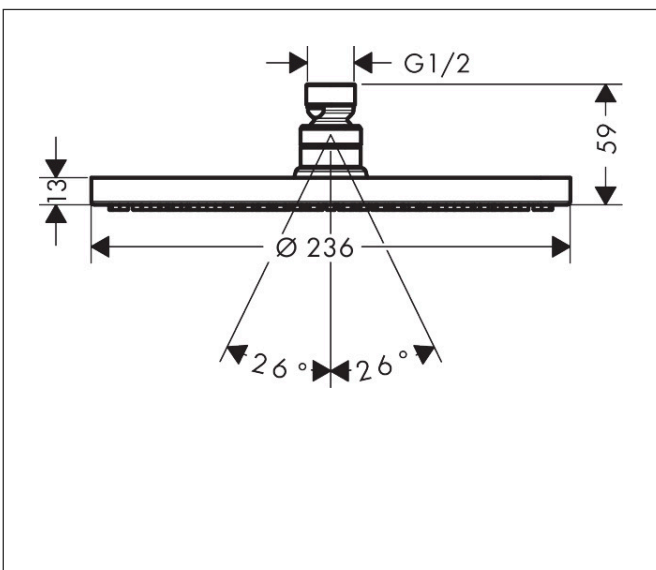

## Maat tekeningen

## Kenmerken

- diameter straalplaat 240 mm
- PowderRain
- FlexPower: straalnoppen passen zich automatisch aan de waterdruk aan door te openen en te sluiten
- QuickClean+: voorkom kalkaanslag dankzij de elasticiteit van de straalnoppen
- doorstroomhoeveelheid PowderRain-straal bij 3 bar: 5,7 l/min
- functie van: 4,5 l/min
- maximale doorstroomhoeveelheid bij 3 bar: 6 l/min
- hoek hoofddouche verstelbaar
- afdekplaat van metaal
- straalplaat voor reiniging afneembaar
- EU taxonomie: max 6l/min - draagt substantieel bij aan duurzaamheid