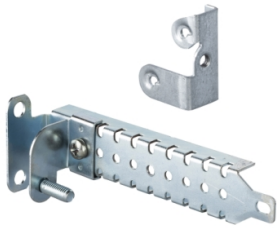

## PanelSeT - Verstelrails - 200mm - Gegalvaniseerd staal - 4 stuks

NSYSDCR200

EAN Code: 3606480184260

**Prijs: 64,10 EUR**

### Hoofd

Kategorie	Montage toebehoren
product of component type	Trapschuif
bereik compatibiliteit	PanelSeT CRN PaneelSeT S3D PanelSeT S3CM PaneelSeT S3X
Anwendung	Multifunctioneel
Nennmaße des Gehäuses	-
montagezone	Zijkanten van kast
apparatsamenstelling	4 schuifrails 4 verstelsteun vaste elementen
Quantity per set	Set van 1
materiaal	Gegalvaniseerd staal

### Complementair

bevestigingsmethode	Via bevestigingselement Op noppen achteraan (gelast in de kast)
regeling	Diepte van plaat of andere accessoires instelbaar met trappen van 12,5 mm
diepte	Nominaal : 200 mm
gewicht product	0,5 kg