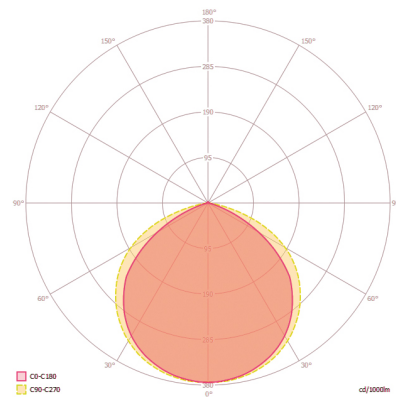

BASIC OFL TR 5000 840 BK

Artikelnummer   **GTIN**
EL10810756   4015120810756

Toebehoren

Productnaam	Artikelnummer	Productbeschrijving	GTIN
Bevestiging			
FL GROUND SPIKE BK	EL10810558	Grondspies voor schijnwerpers, inclusief adapter, zwart	4015120810558

Maattekening

Schakelschema

Standaardschema

Gedetailleerde productbeschrijving

- De compacte schijnwerper OFL BASIC is geschikt voor ruimtebesparende verlichting van verkeerswegen, garages en parkeerplaatsen of voor de belichting van gevels en borden..
- LED-schijnwerper met compacte aluminium behuizing voor onopvallende montage, wit.
- 50 W lichtsterkte met 4000 K lichtkleur (neutraalwit).
- Zeer goede efficiëntie met ca. 100 lm/W