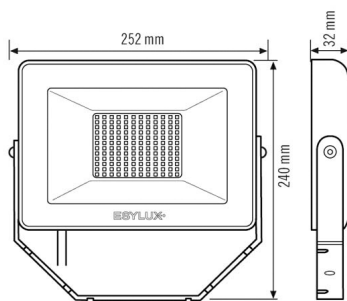

BASIC OFL TR 5000 840 BK

Artikelnummer   **GTIN**
EL10810756   4015120810756

Toebehoren

Productnaam	Artikelnummer	Productbeschrijving	GTIN
Bevestiging			
FL GROUND SPIKE BK	EL10810558	Grondspies voor schijnwerpers, inclusief adapter, zwart	4015120810558

Maattekening

Schakelschema

Standaardschema

Gedetailleerde productbeschrijving

- De compacte schijnwerper OFL BASIC is geschikt voor ruimtebesparende verlichting van verkeerswegen, garages en parkeerplaatsen of voor de belichting van gevels en borden..
- LED-schijnwerper met compacte aluminium behuizing voor onopvallende montage, wit.
- 50 W lichtsterkte met 4000 K lichtkleur (neutraalwit).
- Zeer goede efficiëntie met ca. 100 lm/W