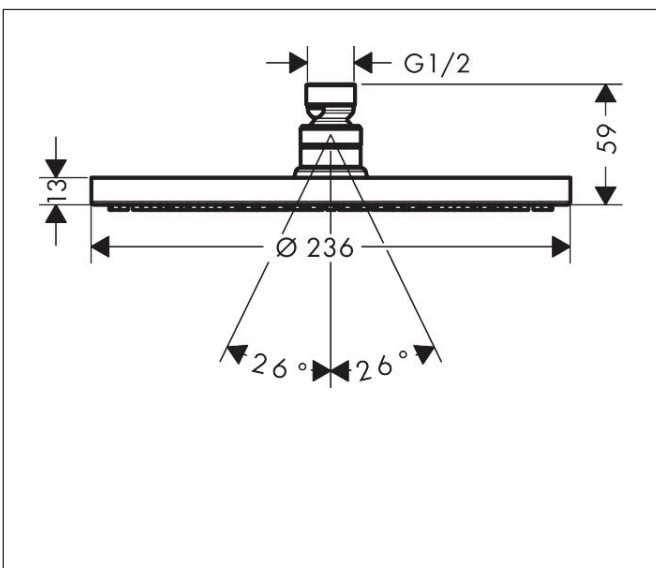

Merk	hansgrohe
Artikelnaam	Raindance S hoofddouche 240 1jet PowderRain EcoSmart+
Art.nr.	28821140
Oppervlakte	Brushed Bronze
Netto prijs	659,86 EUR

Product foto

Maat tekeningen

Kenmerken

- diameter straalplaat 240 mm
- PowderRain
- FlexPower: straalnoppen passen zich automatisch aan de waterdruk aan door te openen en te sluiten
- QuickClean+: voorkom kalkaanslag dankzij de elasticiteit van de straalnoppen
- doorstroomhoeveelheid PowderRain-straal bij 3 bar: 5,7 l/min
- functie van: 4,5 l/min
- maximale doorstroomhoeveelheid bij 3 bar: 6 l/min
- hoek hoofddouche verstelbaar
- afdekplaat van metaal
- straalplaat voor reiniging afneembaar
- EU taxonomie: max 6l/min - draagt substantieel bij aan duurzaamheid

Technologie

Straalsoorten

Certificaat

Merk	hansgrohe
Artikelnaam	Raindance S hoofddouche 240 1jet PowderRain EcoSmart+
Art.nr.	28821140
Oppervlakte	Brushed Bronze
Netto prijs	659,86 EUR

Benodigde onderdelen (naar keuze)

Product foto	Artikelnaam	Art.nr.	Prijs
	hansgrohe douche-arm 389 mm	27413140	166,12
	hansgrohe plafondbevestiging S 100 mm	27393140	111,41
	hansgrohe plafondbevestiging S 300 mm	27389140	159,10

Merk hansgrohe
 Artikelnaam **Raindance S** hoofddouche 240 1jet PowderRain EcoSmart+
 Art.nr. 28821140
 Oppervlakte Brushed Bronze
 Netto prijs 659,86 EUR