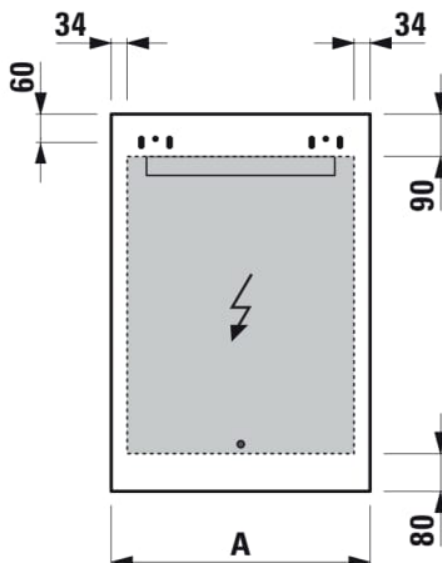

## LEELO

Miroir, 450 mm avec LED horizontal intégré, 1 bouton sensible (On/ Off/ Variateur) / cadre aluminium, 4000K, IP44

Eclairage : Intégré au miroir

Nombre de lumières : 1

Puissance par lumière (W) : 5

EnergyLabelURL :

<https://eprel.ec.europa.eu/screen/product/lightsources/965189>

Orientation du miroir : Vertical

Type d'installation : Mural

Poids net / kg : 6,3

Type de lumière : LED

Forme : Rectangulaire

### DESSINS TECHNIQUES

Order no.	A / mm	B / mm
44761.2	450	202
44762.2	550	302

LEELO

#certification\_text

Normes et homologations: F