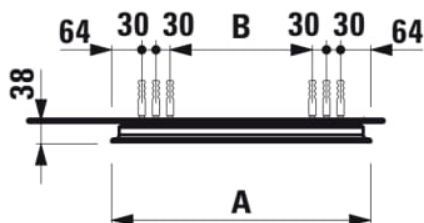

## LEELO

Miroir, 450 mm avec LED horizontal intégré, 1 bouton sensible (On/ Off/ Variateur) / cadre aluminium, 4000K, IP44

Eclairage : Intégré au miroir

Nombre de lumières : 1

Puissance par lumière (W) : 5

EnergyLabelURL :

<https://eprel.ec.europa.eu/screen/product/lightsources/965189>

Orientation du miroir : Vertical

Type d'installation : Mural

Poids net / kg : 6,3

Type de lumière : LED

Forme : Rectangulaire

### DESSINS TECHNIQUES

Order no.	A / mm	B / mm
44761.2	450	202
44762.2	550	302

LEELO

#certification\_text

Normes et homologations: F