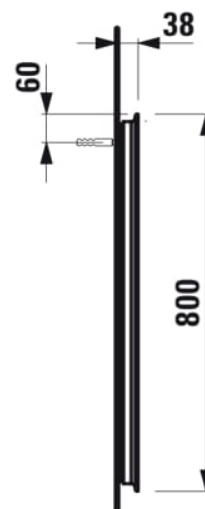

## LEELO

Miroir, 450 mm avec LED horizontal intégré, 1 bouton sensible (On/ Off/ Variateur) / cadre aluminium, 4000K, IP44

Eclairage : Intégré au miroir

Nombre de lumières : 1

Puissance par lumière (W) : 5

EnergyLabelURL :

<https://eprel.ec.europa.eu/screen/product/lightsources/965189>

Orientation du miroir : Vertical

Type d'installation : Mural

Poids net / kg : 6,3

Type de lumière : LED

Forme : Rectangulaire

### DESSINS TECHNIQUES

Order no.	A / mm	B / mm
44761.2	450	202
44762.2	550	302

LEELO

#certification\_text

Normes et homologations: F