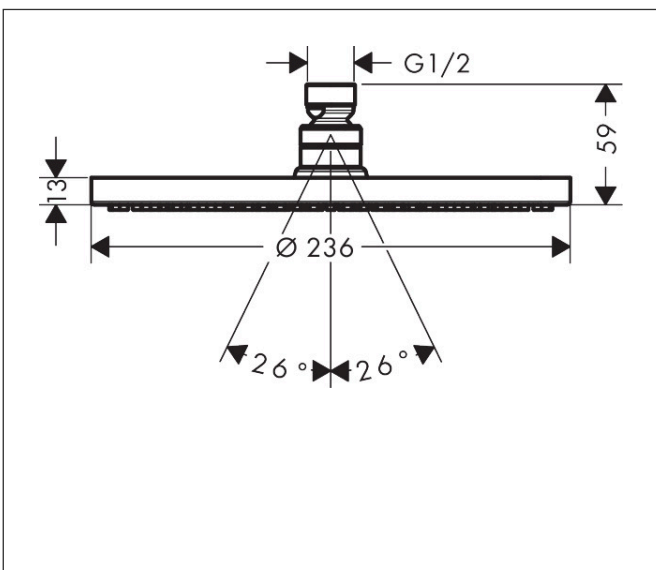

Merk	hansgrohe
Artikelnaam	Raindance S hoofddouche 240 1jet PowderRain EcoSmart+
Art.nr.	28821340
Oppervlakte	Brushed Black Chrome
Netto prijs	659,86 EUR

Product foto

Kenmerken

- diameter straalplaat 240 mm
- PowderRain
- FlexPower: straalnoppen passen zich automatisch aan de waterdruk aan door te openen en te sluiten
- QuickClean+: voorkom kalkaanslag dankzij de elasticiteit van de straalnoppen
- doorstroomhoeveelheid PowderRain-straal bij 3 bar: 5,7 l/min
- functie van: 4,5 l/min
- maximale doorstroomhoeveelheid bij 3 bar: 6 l/min
- hoek hoofddouche verstelbaar
- afdekplaat van metaal
- straalplaat voor reiniging afneembaar
- EU taxonomie: max 6l/min - draagt substantieel bij aan duurzaamheid

Maat tekeningen

Technologie

Straalsoorten

Certificaat

Merk	hansgrohe
Artikelnaam	Raindance S hoofddouche 240 1jet PowderRain EcoSmart+
Art.nr.	28821340
Oppervlakte	Brushed Black Chrome
Netto prijs	659,86 EUR

Benodigde onderdelen (naar keuze)

Product foto	Artikelnaam	Art.nr.	Prijs
	hansgrohe douche-arm 389 mm	27413340	166,12
	hansgrohe plafondbevestiging S 100 mm	27393340	111,41
	hansgrohe plafondbevestiging S 300 mm	27389340	159,10

Merk hansgrohe
 Artikelnaam **Raindance S** hoofddouche 240 1jet PowderRain EcoSmart+
 Art.nr. 28821340
 Oppervlakte Brushed Black Chrome
 Netto prijs 659,86 EUR

Stroomschema