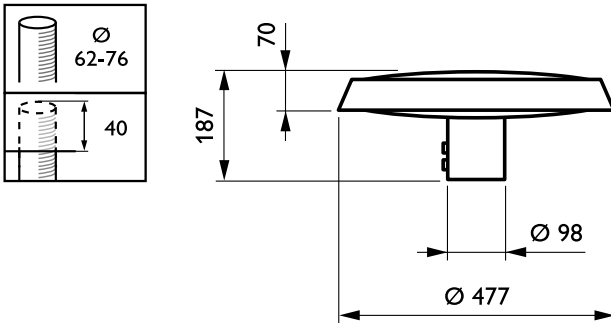

TownTune Central opzetmontage

Productgegevens

Productnaam voor bestelling	BDP260 LED79-4S/740 DM30 62P
Volledige productnaam	BDP260 LED79-4S/740 DM30 62P
Full EOC	871869949456800
Bestelcode	8718699494568
Materiaalnr. (12NC)	912300024173
Lokale code	8718699494568

Numerator - Aantal per pak	1
EAN/UPC - product/behuizing	8718699494568
Numerator - Dozen per buitendoos	1
EAN/UPC - Case	8718699494568
Code productfamilie	BDP260 [TOWNTUNE CENTRAL POST-TOP]

Maatschets