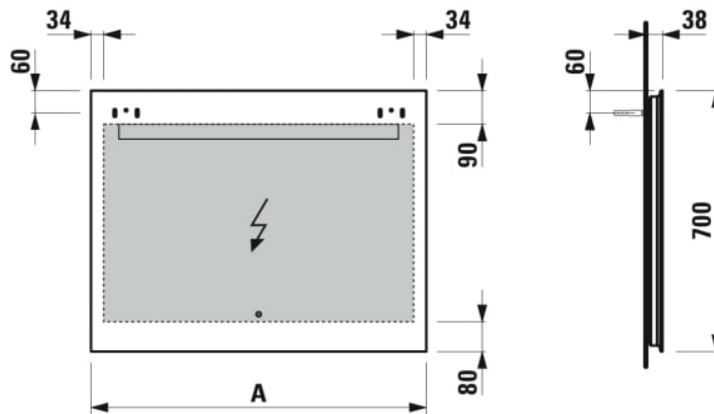

LEELO

Miroir, 800 mm avec LED horizontal intégré, 1 bouton sensible (On/ Off/ Variateur) / cadre aluminium, 4000K, IP44

Eclairage : Intégré au miroir

Nombre de lumières : 1

Puissance par lumière (W) : 11,1

EnergyLabelURL :

<https://eprel.ec.europa.eu/screen/product/lightsources/1004444>

Orientation du miroir : Vertical

Type d'installation : Mural

Poids net / kg : 9,2

Type de lumière : LED

Forme : Rectangulaire

DESSINS TECHNIQUES

Order no.	A / mm	B / mm
44763.2	600	352
44764.2	800	552
44765.2	900	652
44766.2	1000	752

LEELO

#certification_text

Normes et homologations: F