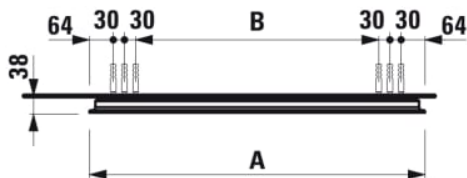

LEELO

Miroir, 800 mm avec LED horizontal intégré, 1 bouton sensible (On/ Off/ Variateur) / cadre aluminium, 4000K, IP44

Eclairage : Intégré au miroir

Nombre de lumières : 1

Puissance par lumière (W) : 11,1

EnergyLabelURL :

<https://eprel.ec.europa.eu/screen/product/lightsources/1004444>

Orientation du miroir : Vertical

Type d'installation : Mural

Poids net / kg : 9,2

Type de lumière : LED

Forme : Rectangulaire

DESSINS TECHNIQUES

Order no.	A / mm	B / mm
44763.2	600	352
44764.2	800	552
44765.2	900	652
44766.2	1000	752

LEELO

#certification_text

Normes et homologations: F