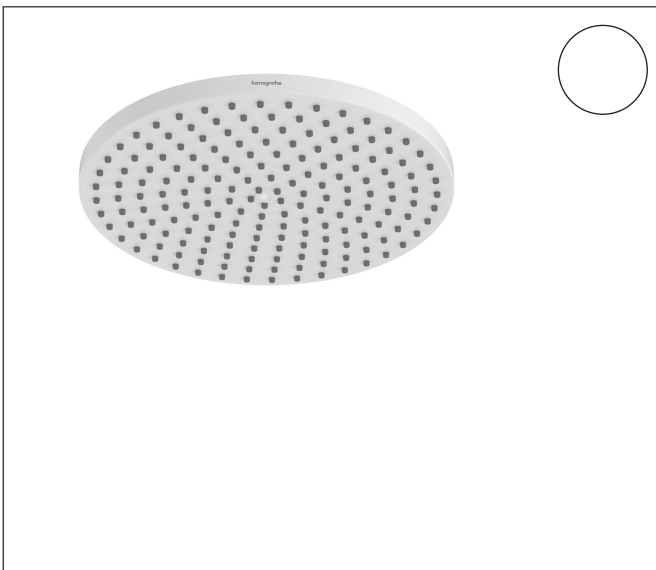

Merk	hansgrohe
Artikelnaam	<b>Raindance S</b> hoofddouche 240 1jet PowderRain EcoSmart+
Art.nr.	28821700
Oppervlakte	mat wit
Netto prijs	615,86 EUR

## Product foto

## Kenmerken

- diameter straalplaat 240 mm
- PowderRain
- FlexPower: straalnoppen passen zich automatisch aan de waterdruk aan door te openen en te sluiten
- QuickClean+: voorkom kalkaanslag dankzij de elasticiteit van de straalnoppen
- doorstroomhoeveelheid PowderRain-straal bij 3 bar: 5,7 l/min
- functie van: 4,5 l/min
- maximale doorstroomhoeveelheid bij 3 bar: 6 l/min
- hoek hoofddouche verstelbaar
- afdekplaat van metaal
- straalplaat voor reiniging afneembaar
- EU taxonomie: max 6l/min - draagt substantieel bij aan duurzaamheid