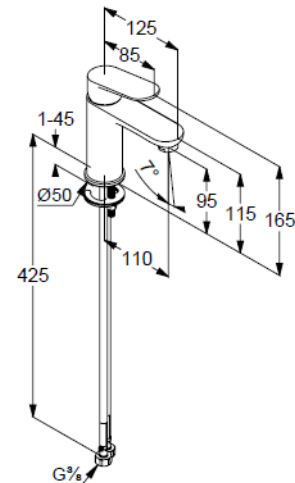

Durchflussmenge bei 3 bar 4,5 l/min.

flexible Druckschläuche G3/8 DVGW zugelassen

Schnell-Montagesystem

EU-Taxonomie: max. 6 l/min. -

wesentlicher Beitrag (SC) möglich

Produktabbildung/ Product picture

Maßzeichnung/ Dimensional drawing